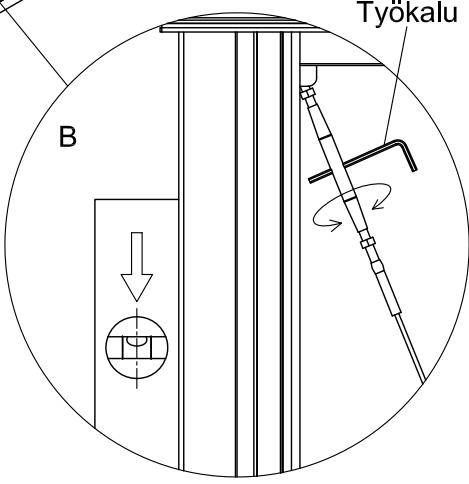

Part	NO.	QTY.	Length(MM)
	7B26-029	4	PCS
	M6-20	8	PCS

Front
 Framsida
 Forside
 Framside
 Etupuoli

Part	NO.	QTY.	Length(MM)
	40X-Y30	8	1810
	Si6-16	16	PCS
	J05	16	PCS

Tool
Verktøy
Værktøj
Verktøy
Työkalu