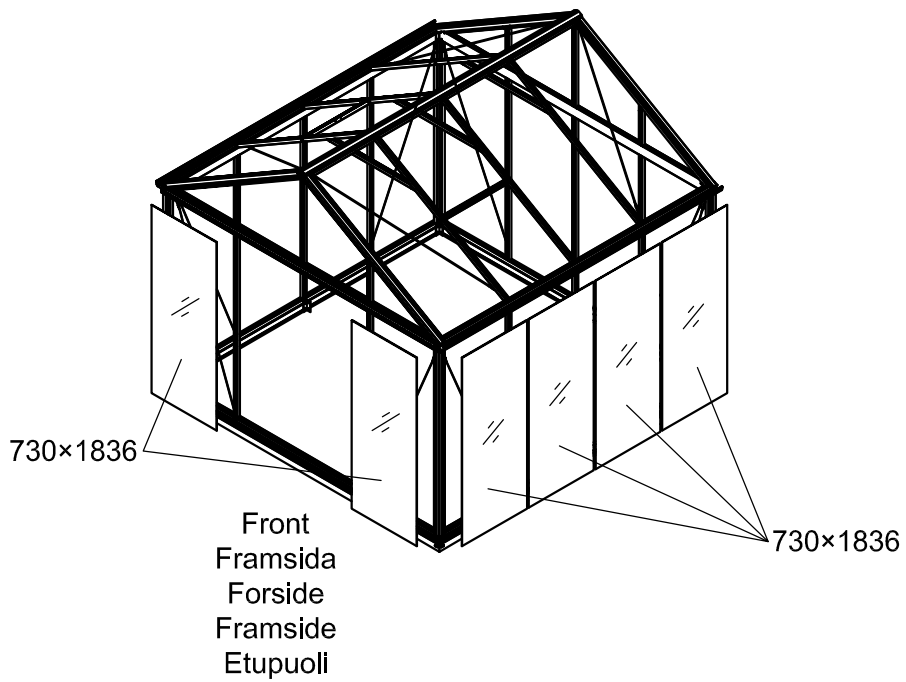

Part	NO.	QTY.	Length(MM)
∕	730×1836	6	1836