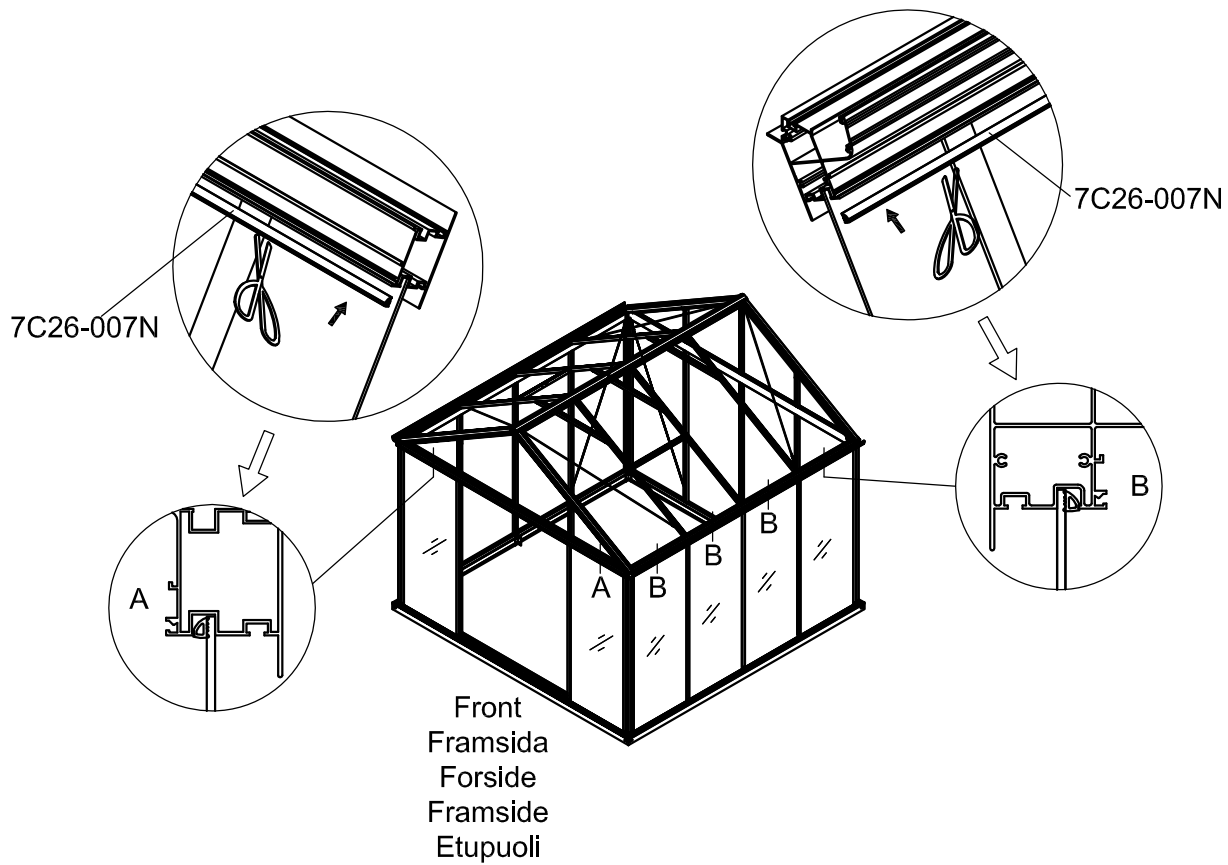

Part	NO.	QTY.	Length(MM)
	7C26-007N	11M