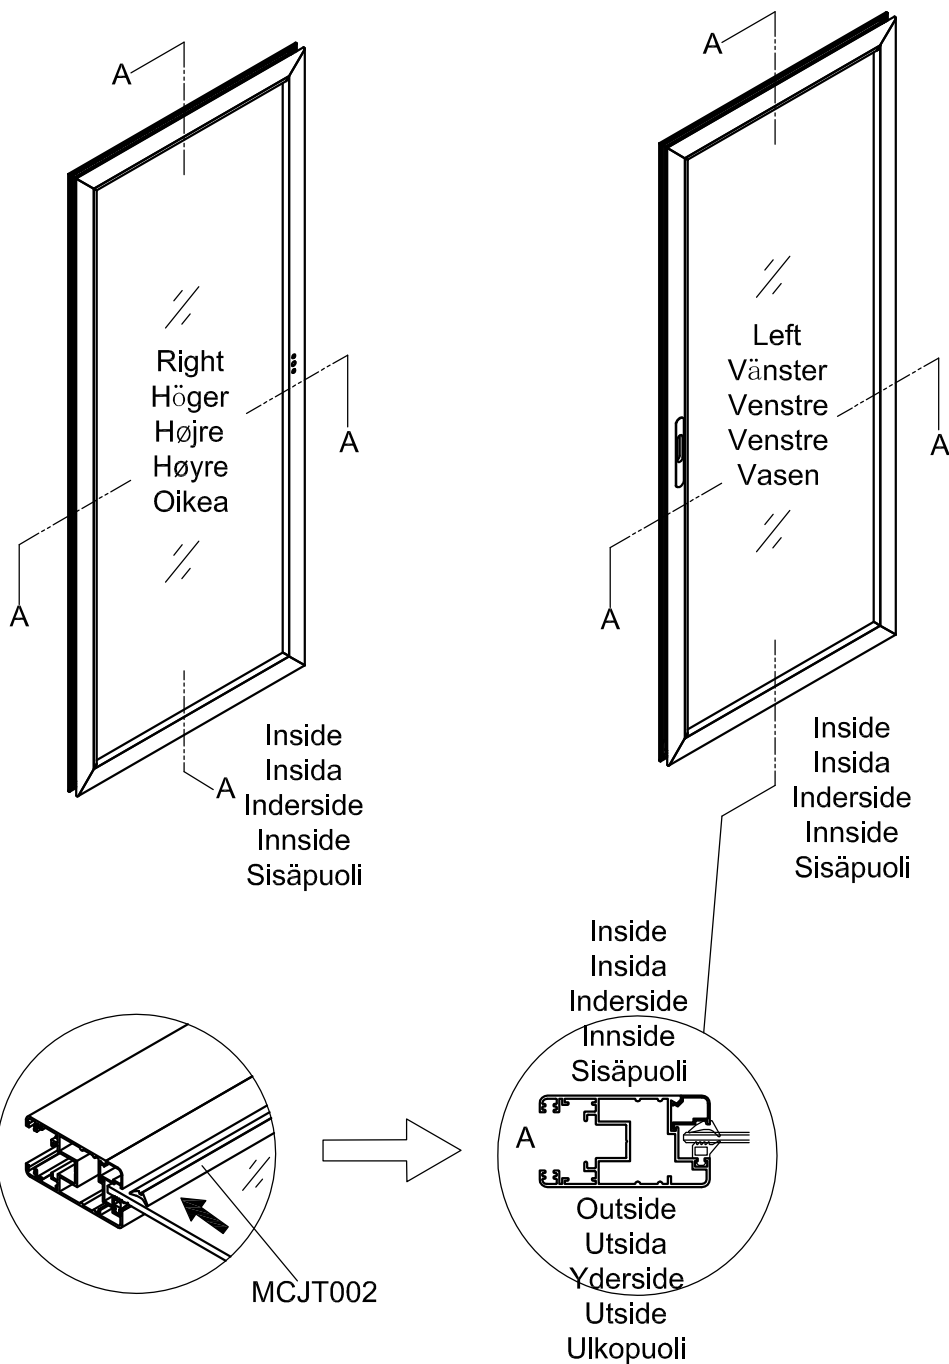

Part	NO.	QTY.	Length(MM)
	MCJT002	11M