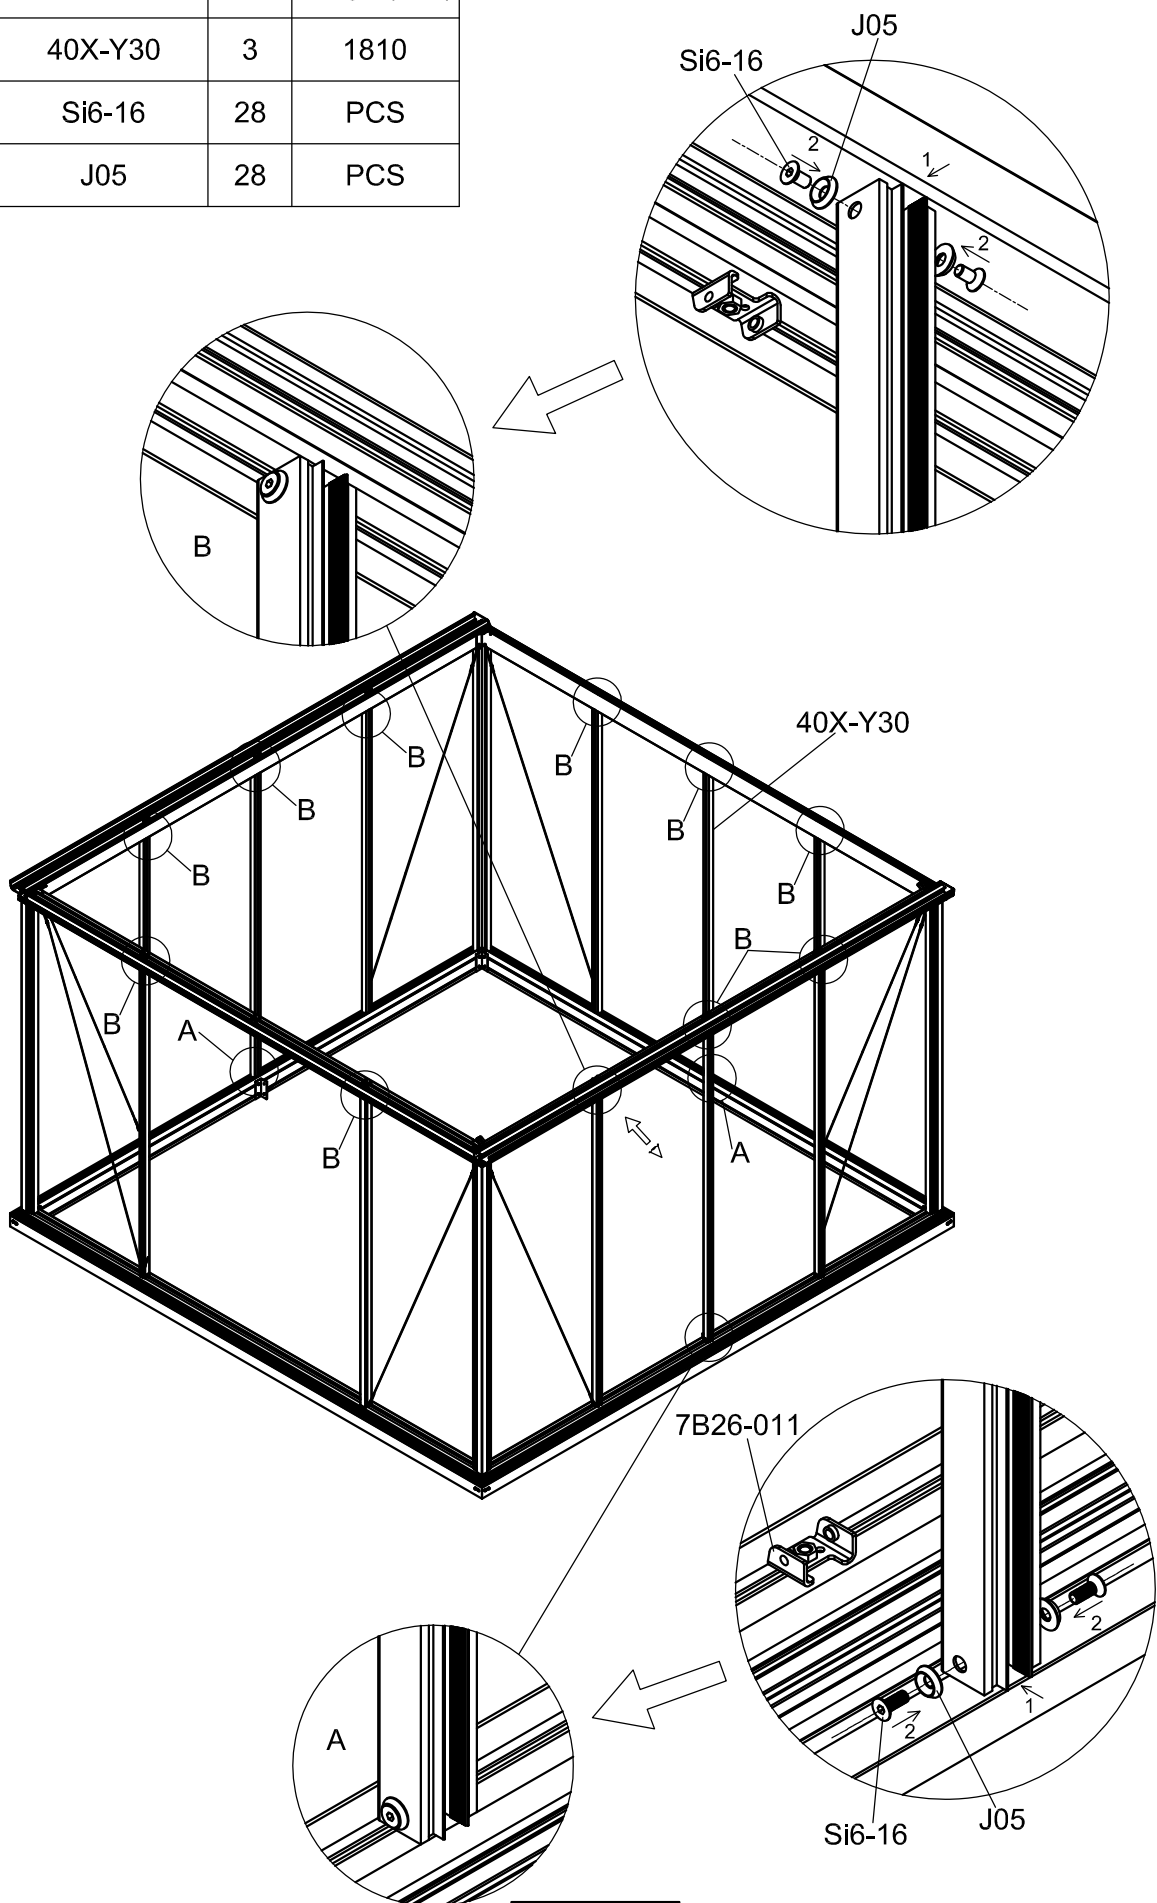

Part	NO.	QTY.	Length(MM)
	40X-Y30	3	1810
	Si6-16	28	PCS
	J05	28	PCS