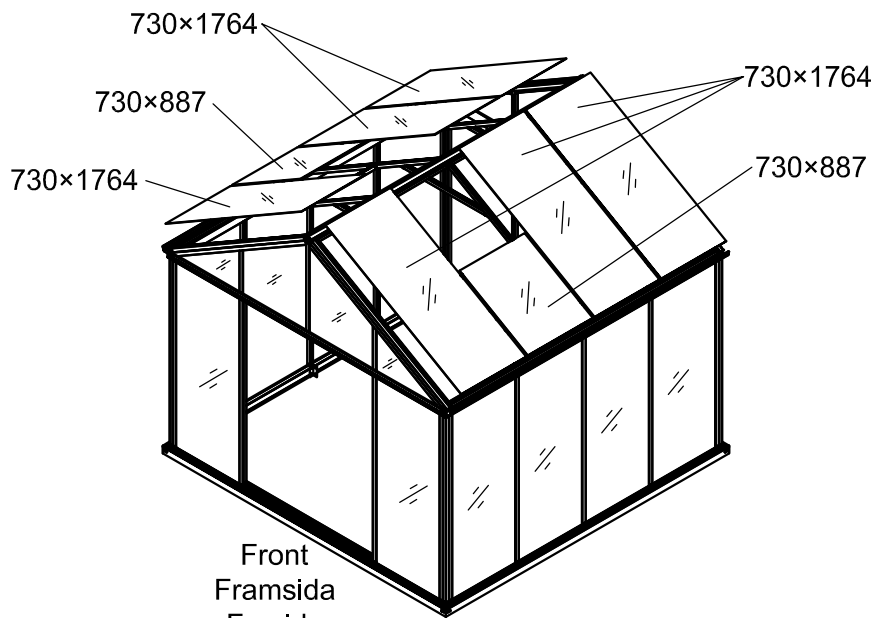

Part	NO.	QTY.	Length(MM)
	730×1764	6	1764
	730×887	2	887

Front
Framsida
Forside
Framside
Etupuoli