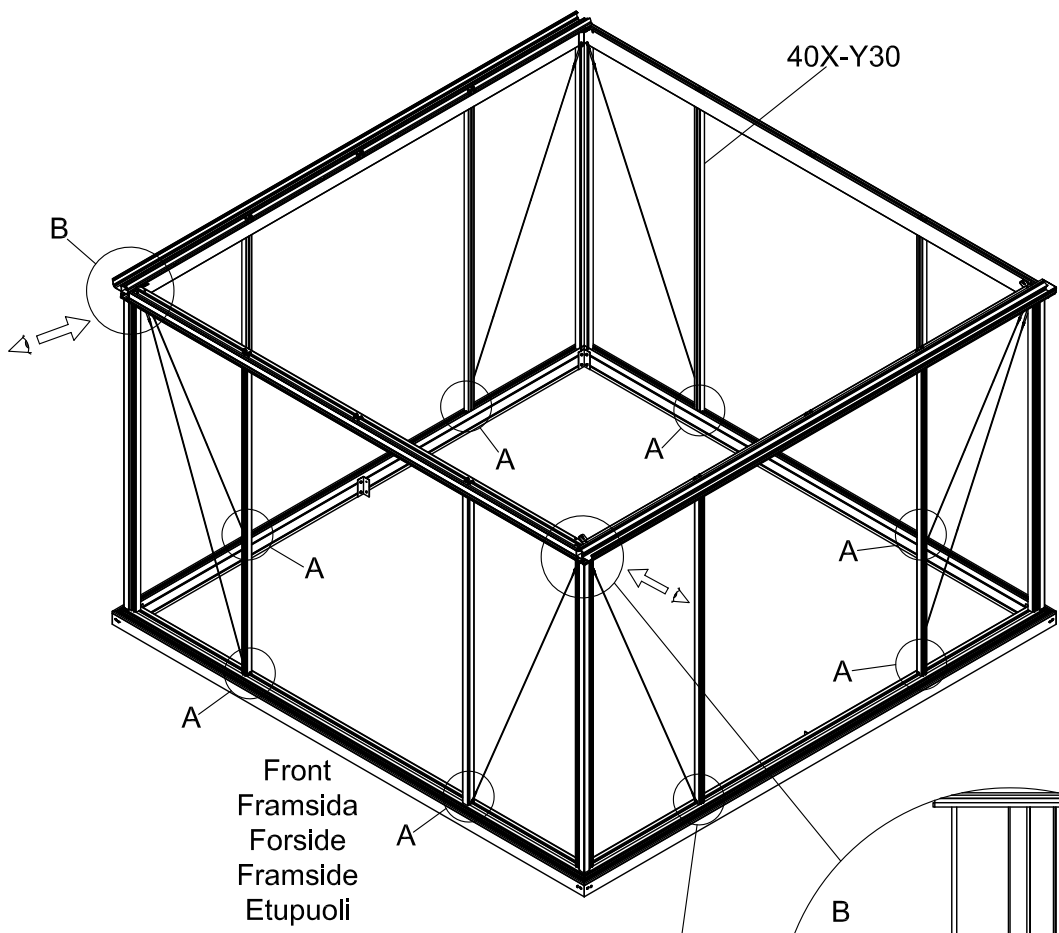

Part	NO.	QTY.	Length(MM)
	40X-Y30	8	1810
	Si6-16	16	PCS
	J05	16	PCS

Tool
Verktøy
Værktøj
Verktøy
Työkalu