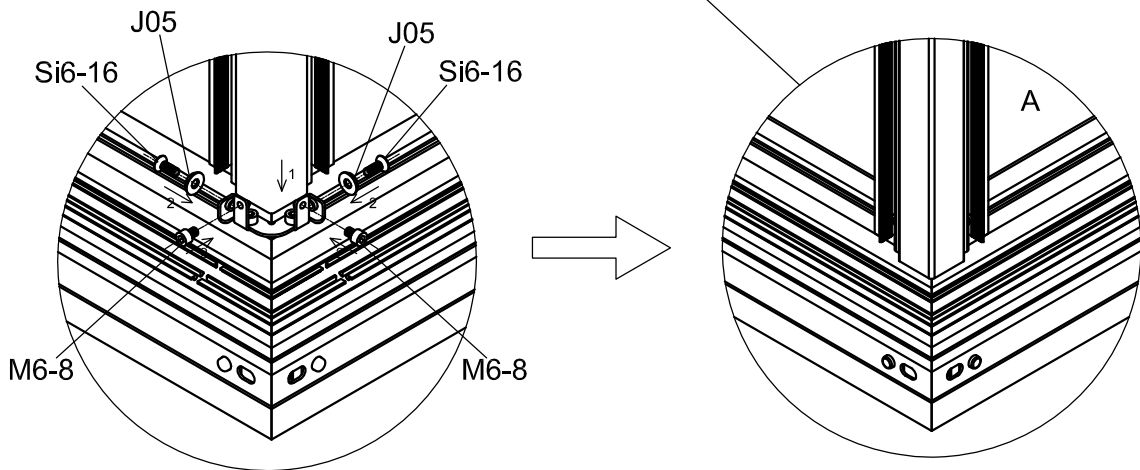

Part	NO.	QTY.	Length(MM)
	40X-Y20	4	1811
	Si6-16	8	PCS
	J05	8	PCS
	M6-8	8	PCS