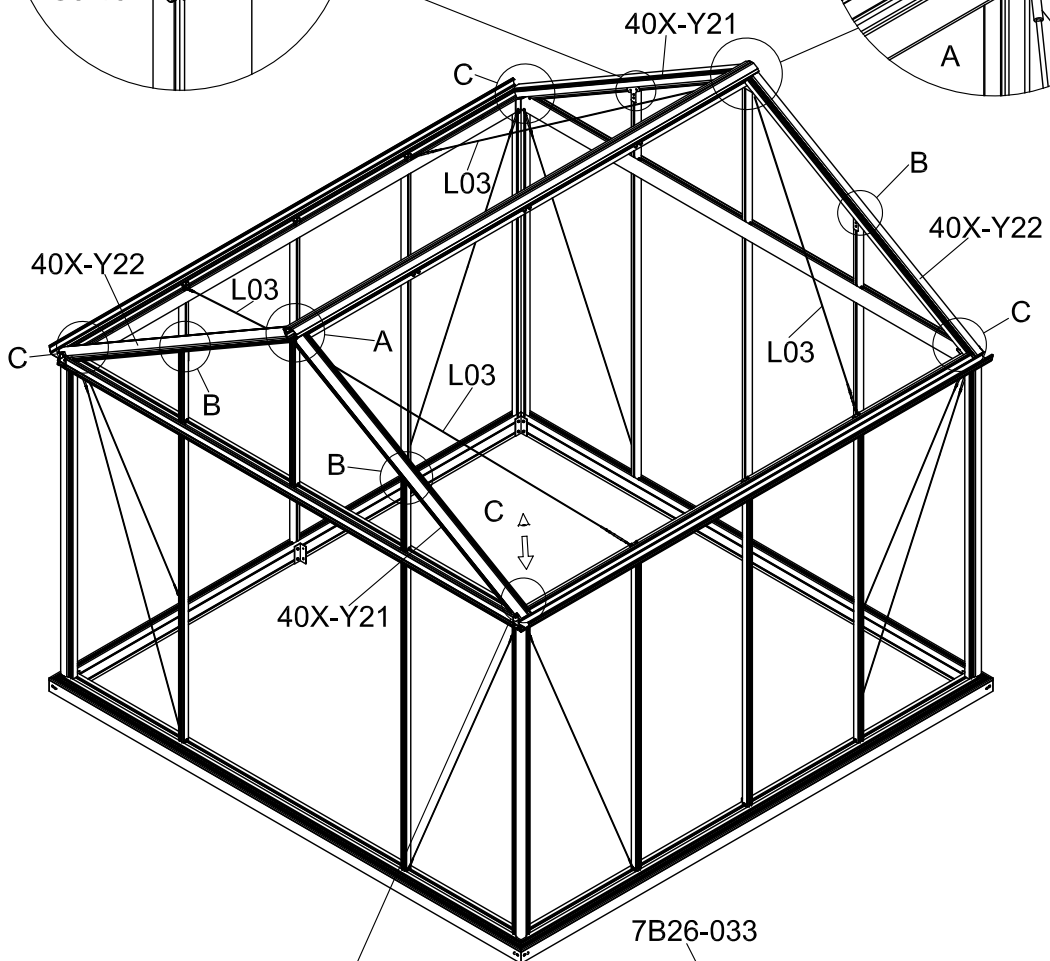

Part	NO.	QTY.	Length(MM)
	40X-Y21	2	1755
	40X-Y22	2	1755
	Si6-16	8	PCS
	J05	8	PCS
	L03	4	1830
	S6-10	16	PCS
	7B26-033	4	PCS