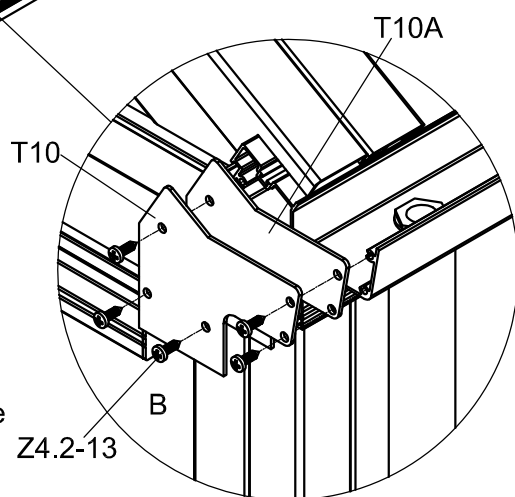

Part	NO.	QTY.	Length(MM)
	40X-Y80E-A	2	801
	40X-Y81E	4	882
	40X-Y82E	2	801
	W06	8	46
	W04	8	PCS
	782x863	2	863
	MCJT002	4	12

Part	NO.	QTY.	Length(MM)
	MCJT002	7M	
	J09	16	PCS

2 PCS

Part	NO.	QTY.	Length(MM)
	T07	4	PCS

Tool
 Verktøy
 Værktøj
 Verktøy
 Työkalu

Part	NO.	QTY.	Length(MM)
	7C33-S02	2	PCS

7C33-S02

Part	NO.	QTY.	Length(MM)
	7C26-S01	2	1864
	7C33-S03	4	PCS
	Z4.8-25	4	PCS

Part	NO.	QTY.	Length(MM)
	T09	2	PCS
	T10	4	PCS
	T10A	4	PCS
	Z4.2-13	26	PCS