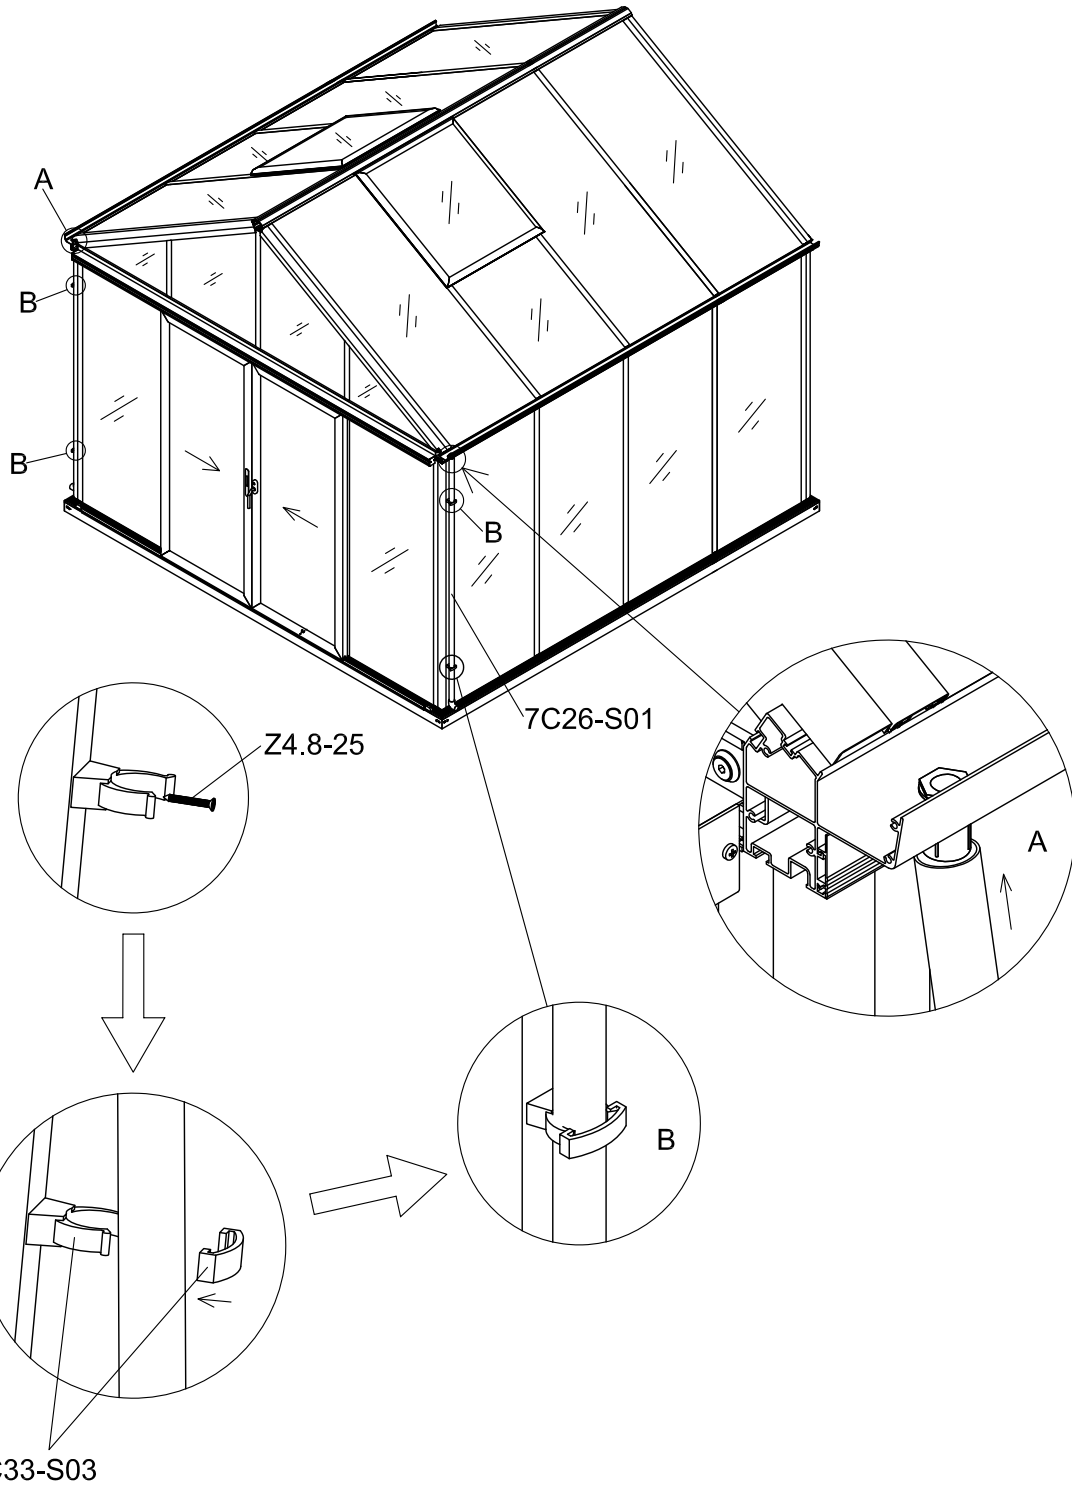

Part	NO.	QTY.	Length(MM)
	7C26-S01	2	1864
	7C33-S03	4	PCS
	Z4.8-25	4	PCS