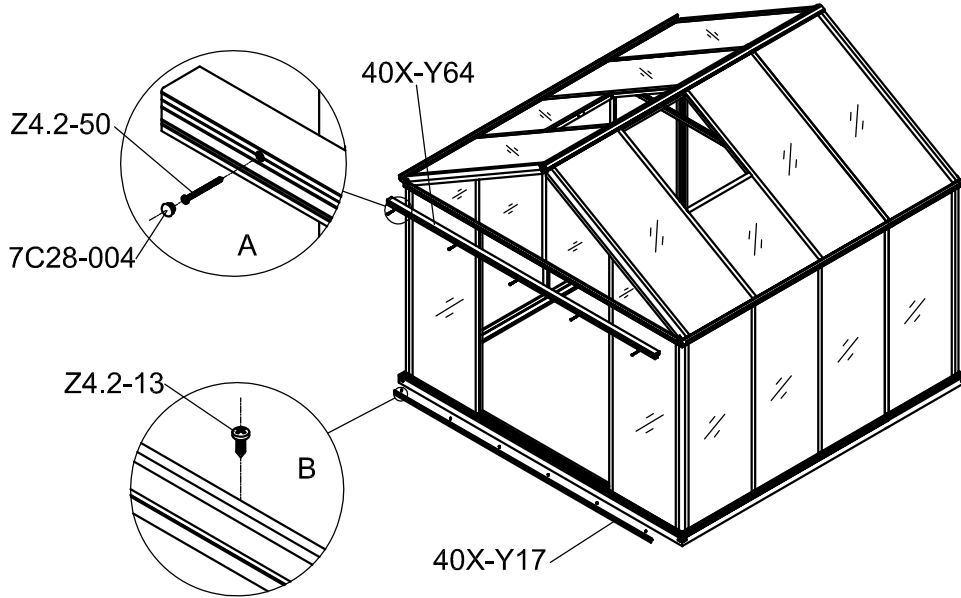

Part	NO.	QTY.	Length(MM)
	40X-Y64	1	3016
	40X-Y17	1	2890
	7C28-004	5	PCS
	Z4.2-50	5	PCS
	Z4.2-13	6	PCS