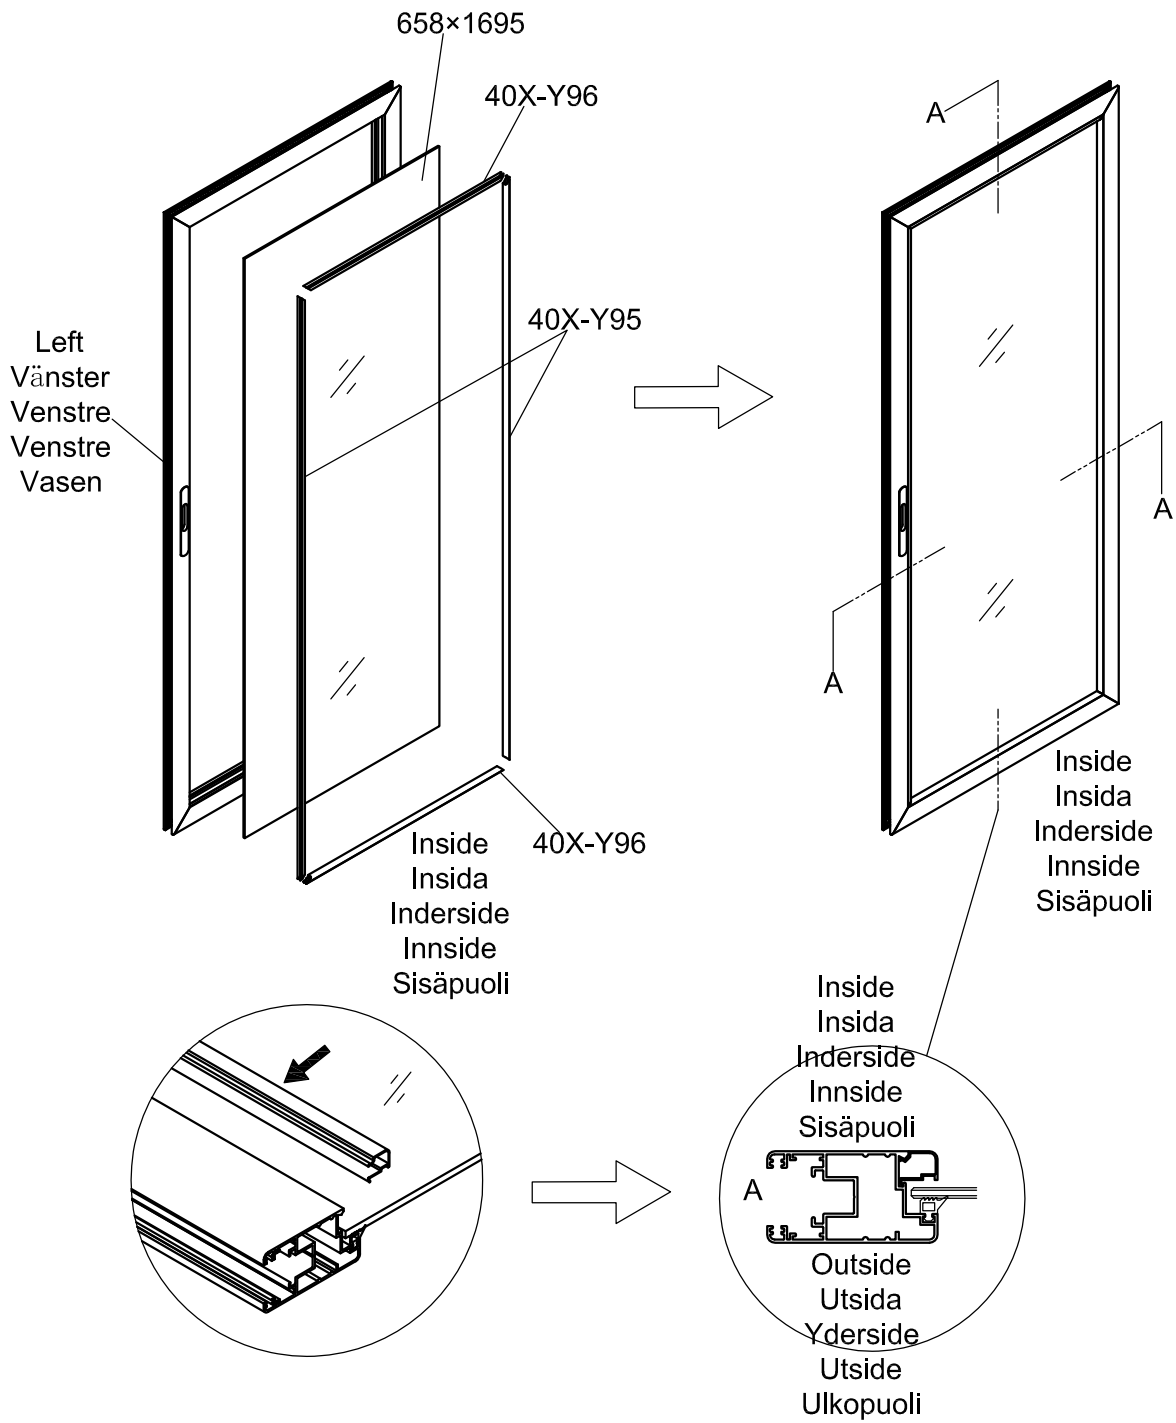

Part	NO.	QTY.	Length(MM)
	658×1695	1	1695
	40X-Y95	2	1704
	40X-Y96	2	666