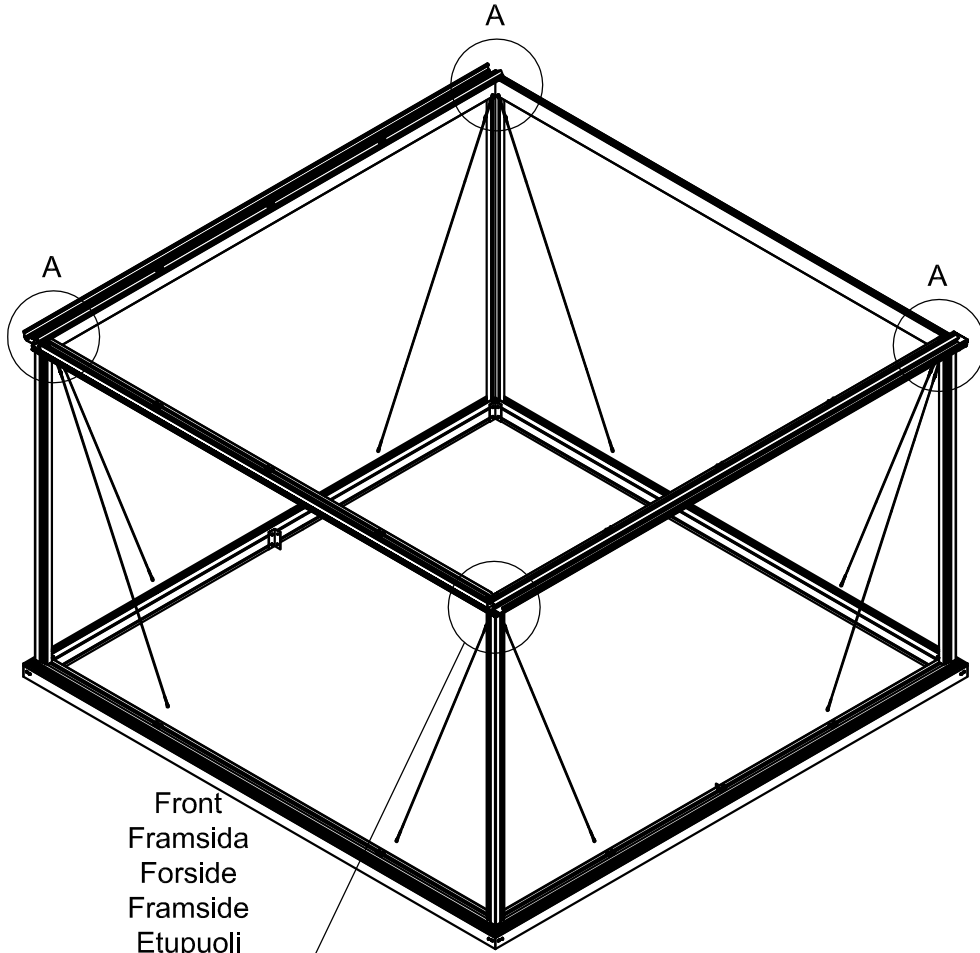

Part	NO.	QTY.	Length(MM)
	7B26-029	4	PCS
	M6-20	8	PCS

Front
Framsida
Forside
Framside
Etupuoli