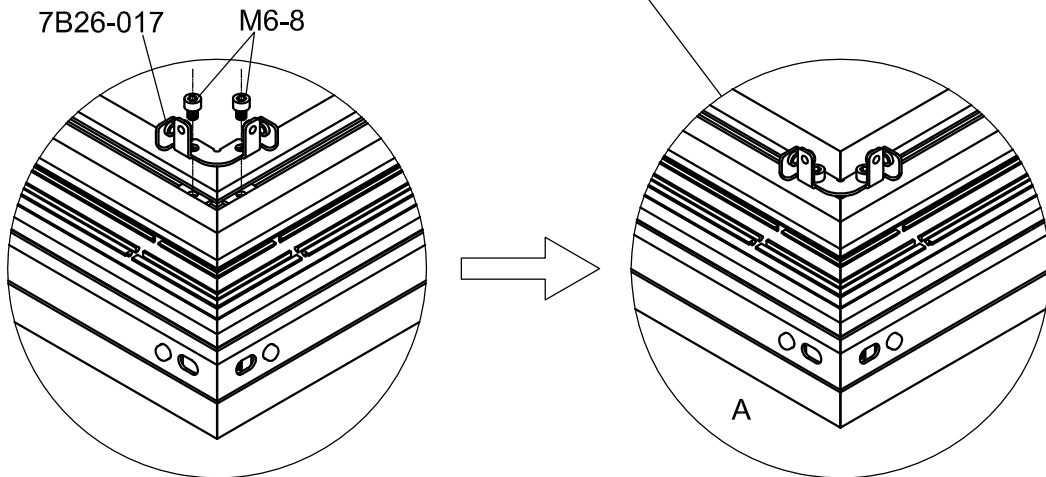

Part	NO.	QTY.	Length(MM)
	7B26-017	4	PCS
	M6-8	8	PCS