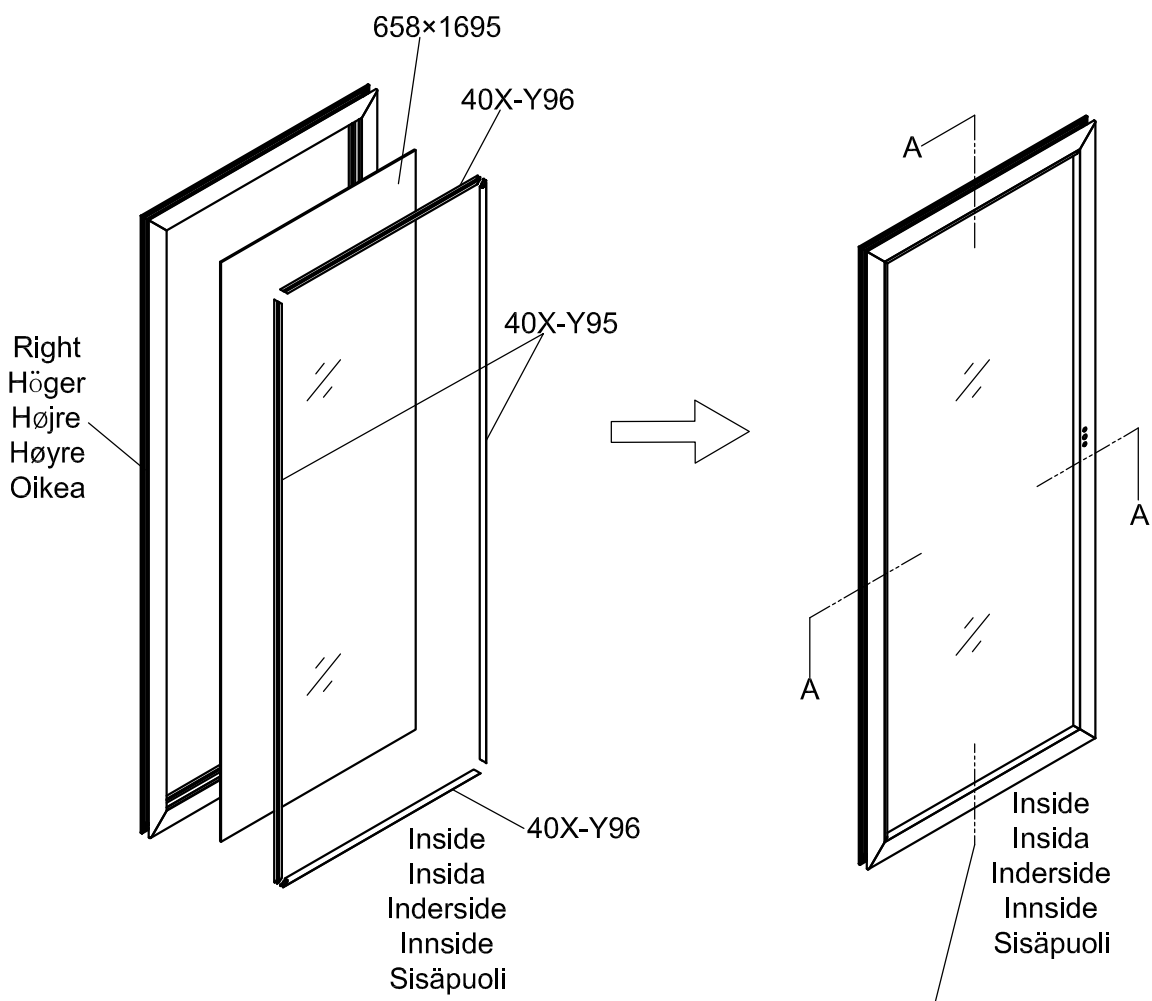

Part	NO.	QTY.	Length(MM)
	658×1695	1	1695
	40X-Y95	2	1704
	40X-Y96	2	666