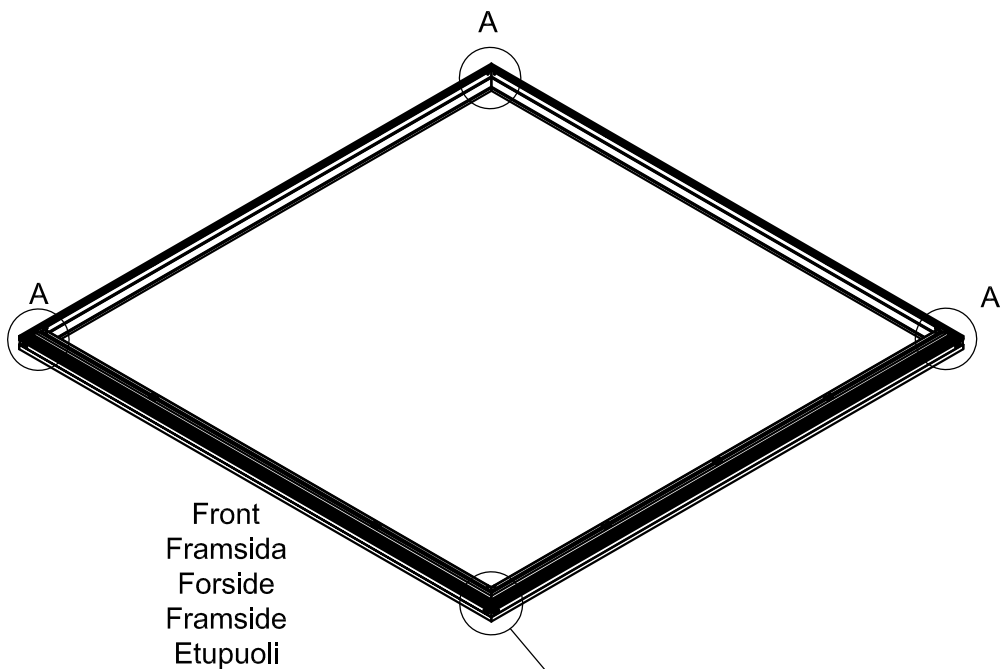

Part	NO.	QTY.	Length(MM)
	W01	4	69