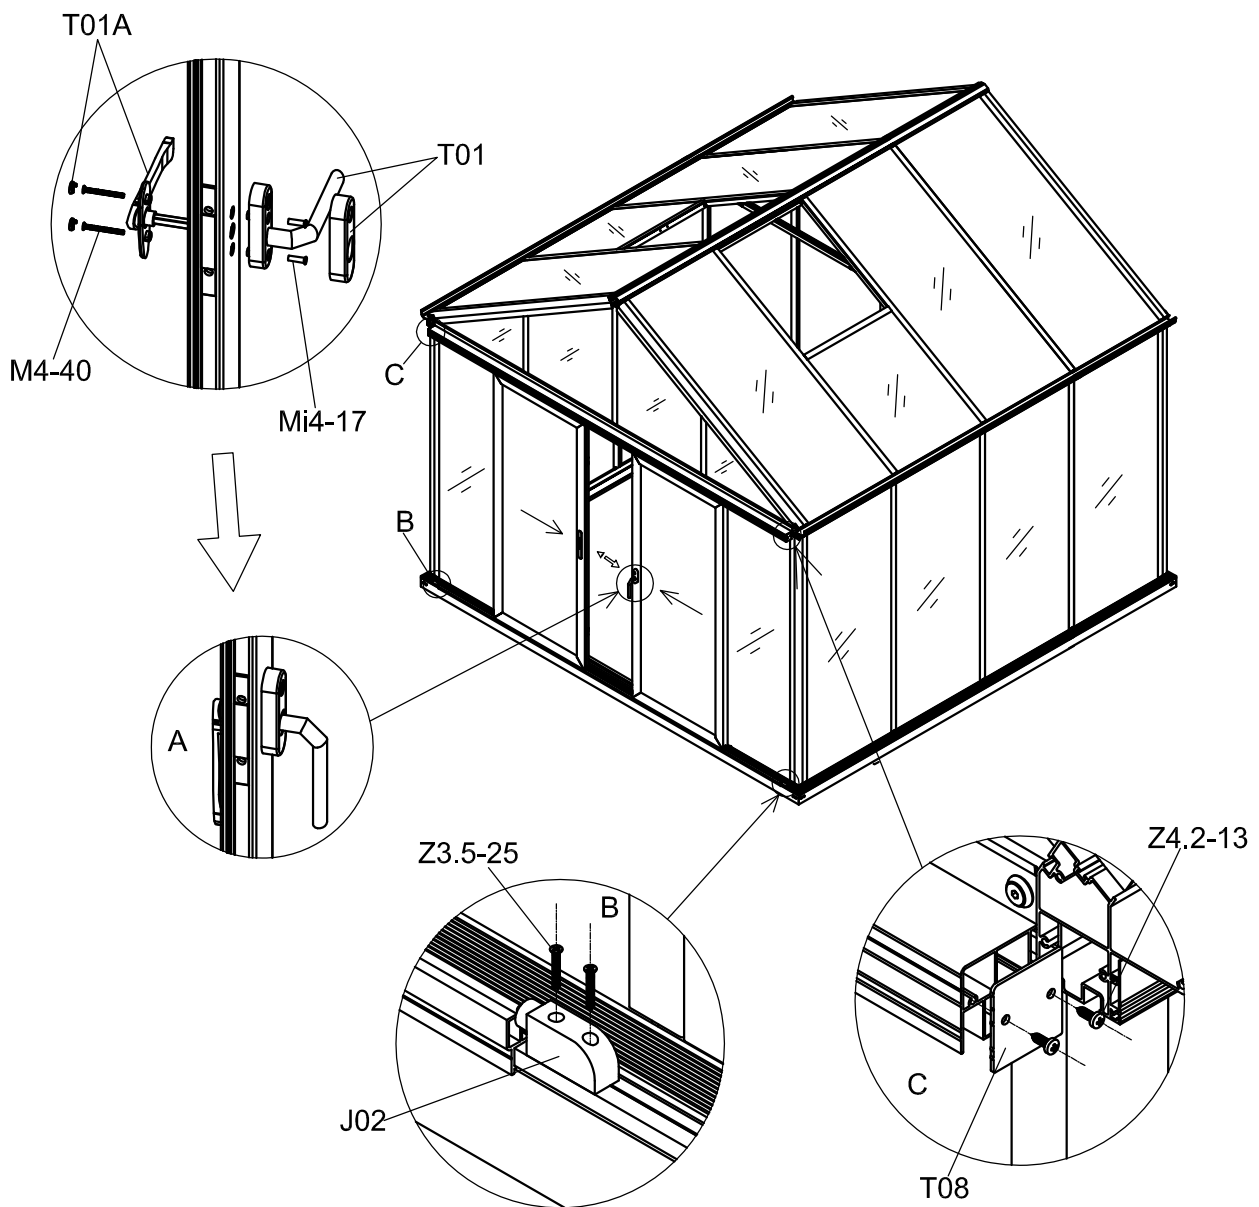

Part	NO.	QTY.	Length(MM)
	T01	1	PCS
	T01A	1	PCS
	J02	2	PCS
	T08	2	PCS
	M4-40	2	PCS
	Mi4-17	2	PCS
	Z3.5-25	4	PCS
	Z4.2-13	4	PCS