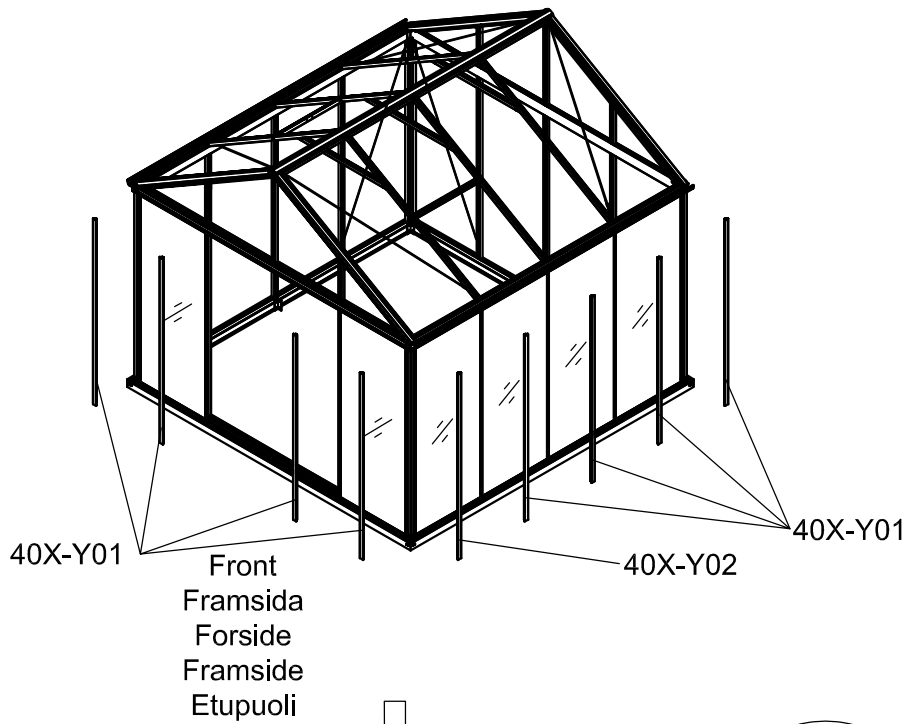

Part	NO.	QTY.	Length(MM)
	40X-Y01	8	1809
	40X-Y02	1	1809