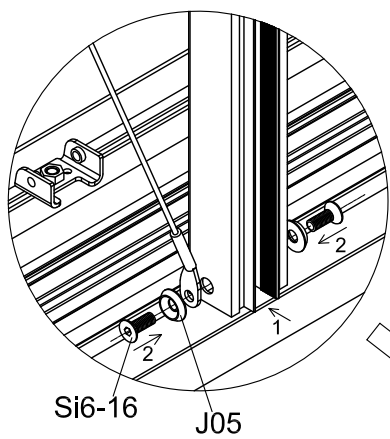

Part	NO.	QTY.	Length(MM)
	7B26-029	4	PCS
	M6-20	8	PCS

Front
 Framsida
 Forside
 Framside
 Etupuoli

Part	NO.	QTY.	Length(MM)
	40X-Y30	8	1810
	Si6-16	16	PCS
	J05	16	PCS

Tool
Verktøy
Værktøj
Verktøy
Työkalu

Part	NO.	QTY.	Length(MM)
	40X-Y30	3	1810
	Si6-16	28	PCS
	J05	28	PCS

Part	NO.	QTY.	Length(MM)
	40X-Y31R	2	418
	40X-Y31L	2	418
	40X-Y32	2	859
	Si6-16	12	PCS
	J05	12	PCS

Part	NO.	QTY.	Length(MM)
	40X-Y63-4	1	3118
	M6-8	4	PCS