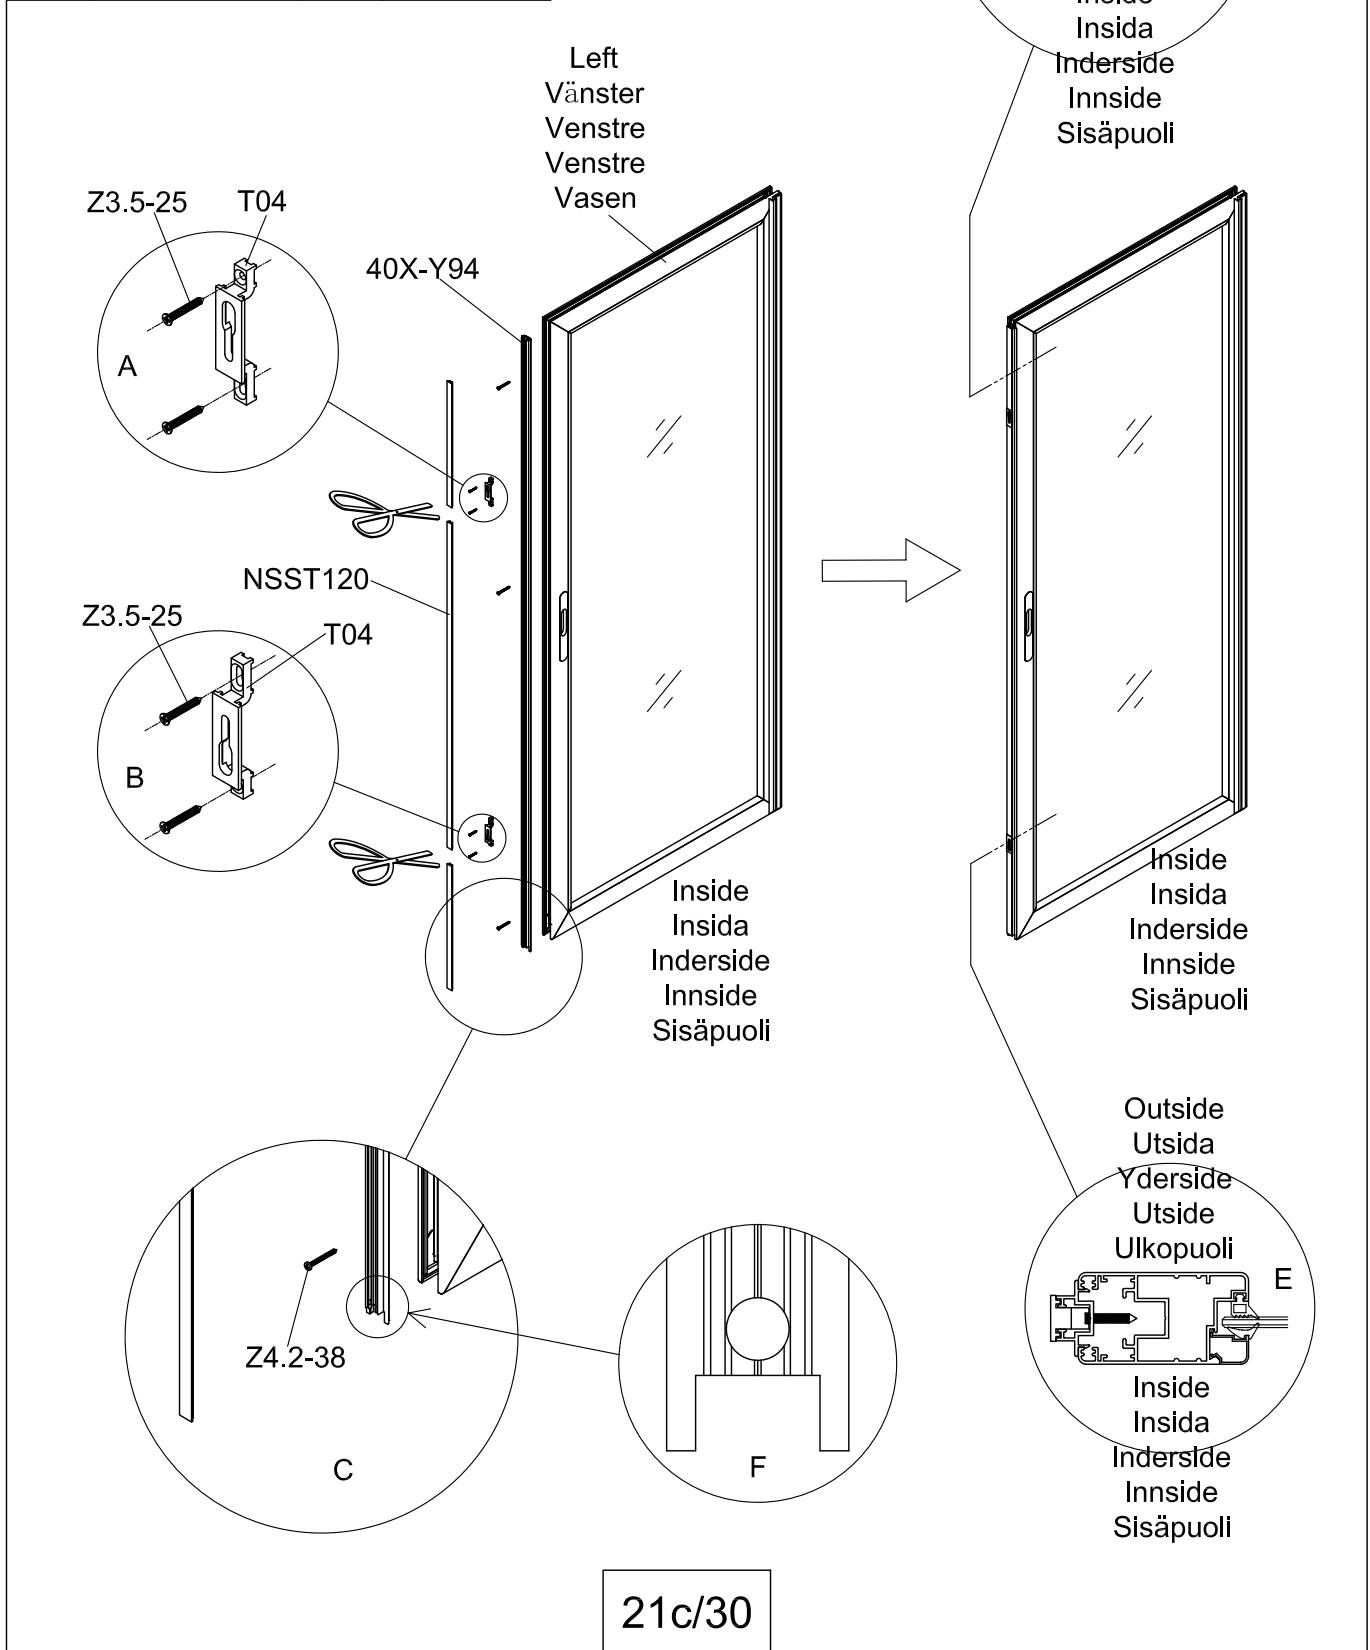

Part	NO.	QTY.	Length(MM)
	40X-Y94	1	1774
	NSST120	1.9M	
	T04	2	PCS
	Z4.2-38	3	PCS
	Z3.5-25	4	PCS