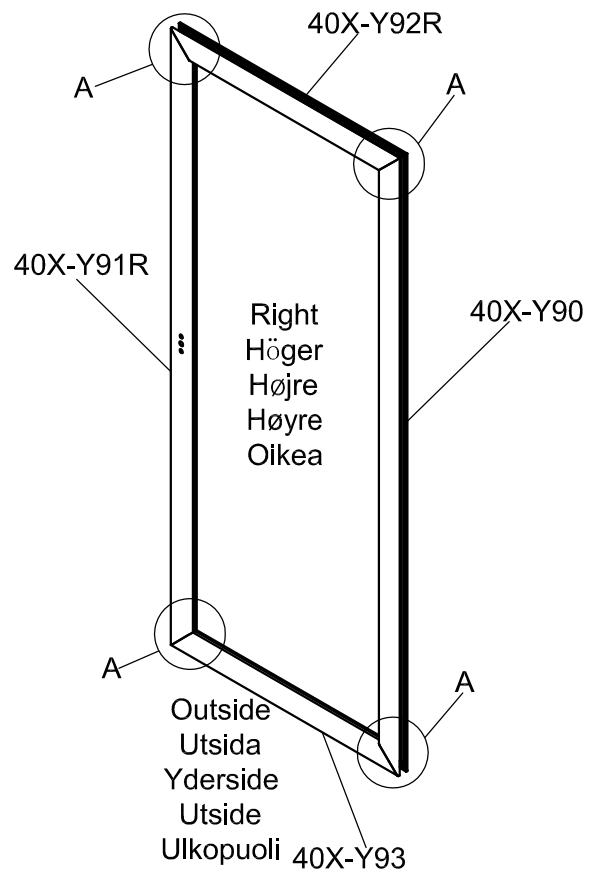

3011

Størrelse (L×B×H):319×319×290cm

Les monteringsanvisningen nøye innen montering.
Det kreves to personer for montering.

3011

Størrelse (L×B×H):319×319×290cm

Læs venligst omhyggeligt, før montering.
Der kræves to personer til montering.

Part	NO.	QTY.	Length(MM)
	40X-Y90	2	1805
	40X-Y91R	1	1805
	40X-Y91L	1	1805
	40X-Y92R	1	767
	40X-Y92L	1	767
	40X-Y93	2	767
	W03	8	30
	W04	16	PCS

Part	NO.	QTY.	Length(MM)
	658×1695	1	1695
	40X-Y95	2	1704
	40X-Y96	2	666