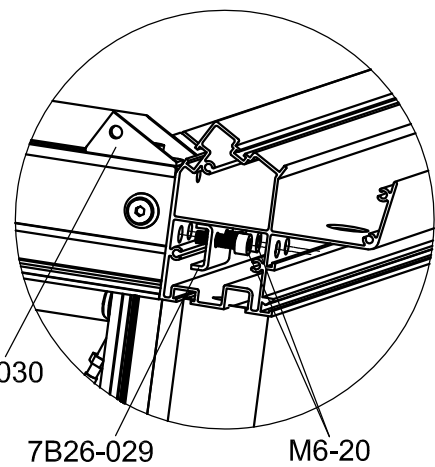

Part	NO.	QTY.	Length(MM)
	7B26-029	4	PCS
	M6-20	8	PCS

Front
Framsida
Forside
Framside
Etupuoli