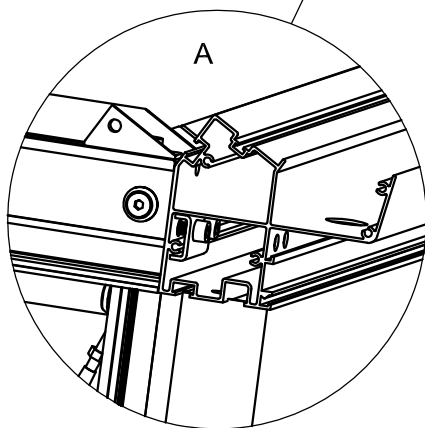

Part	NO.	QTY.	Length(MM)
	7B26-029	4	PCS
	M6-20	8	PCS

Front
Framsida
Forside
Framside
Etupuoli