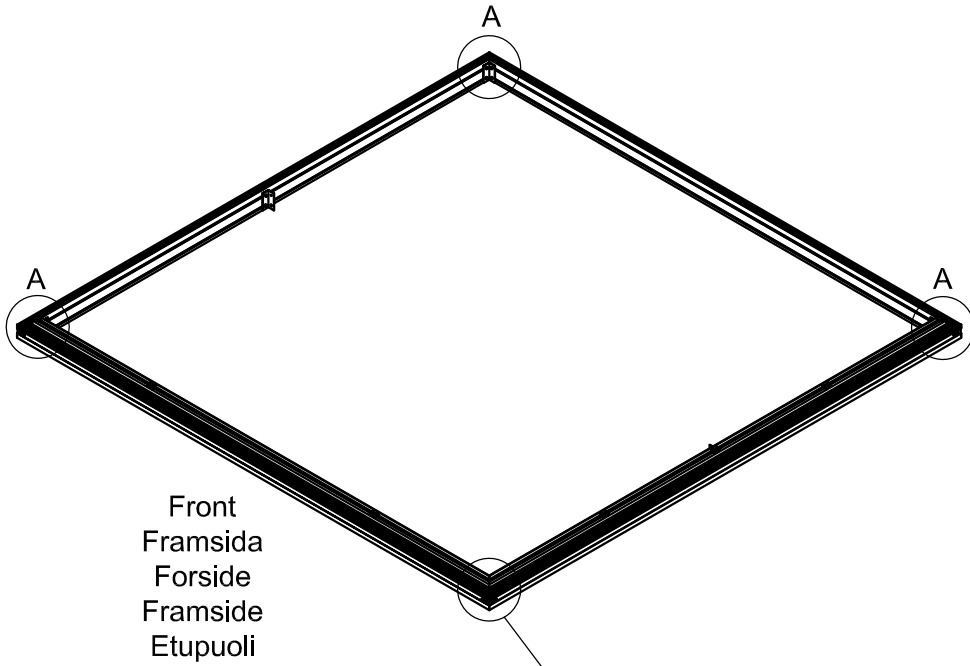

Part	NO.	QTY.	Length(MM)
	7B26-017	4	PCS
	M6-8	8	PCS