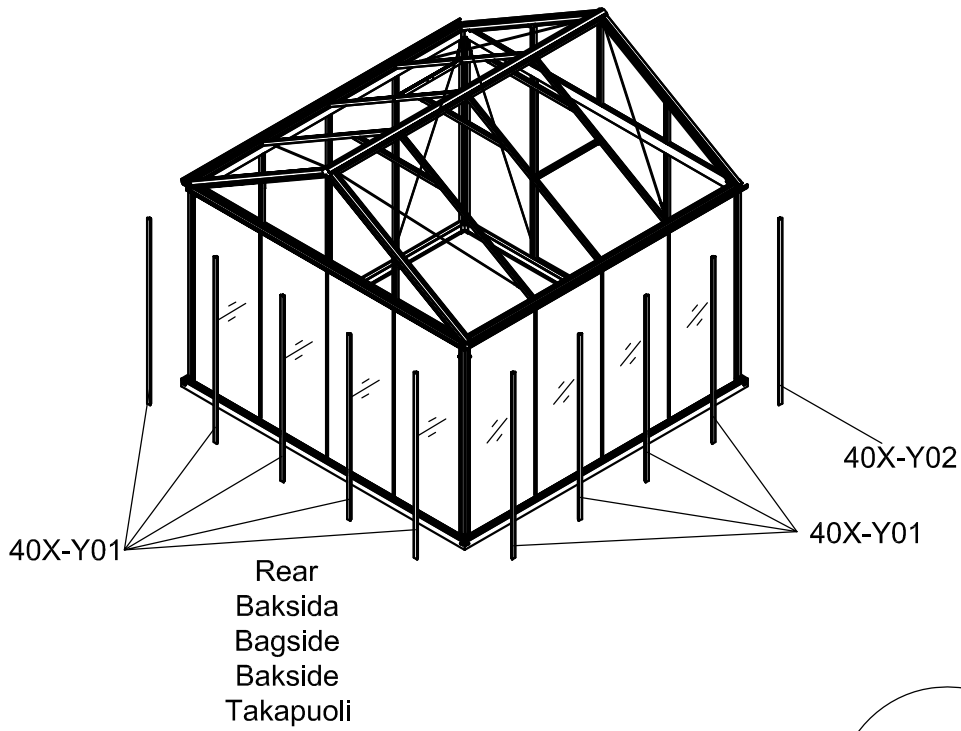

Part	NO.	QTY.	Length(MM)
	40X-Y01	9	1809
	40X-Y02	1	1809

Tool
Verktøj
Værktøj
Verktøy
Työkalu