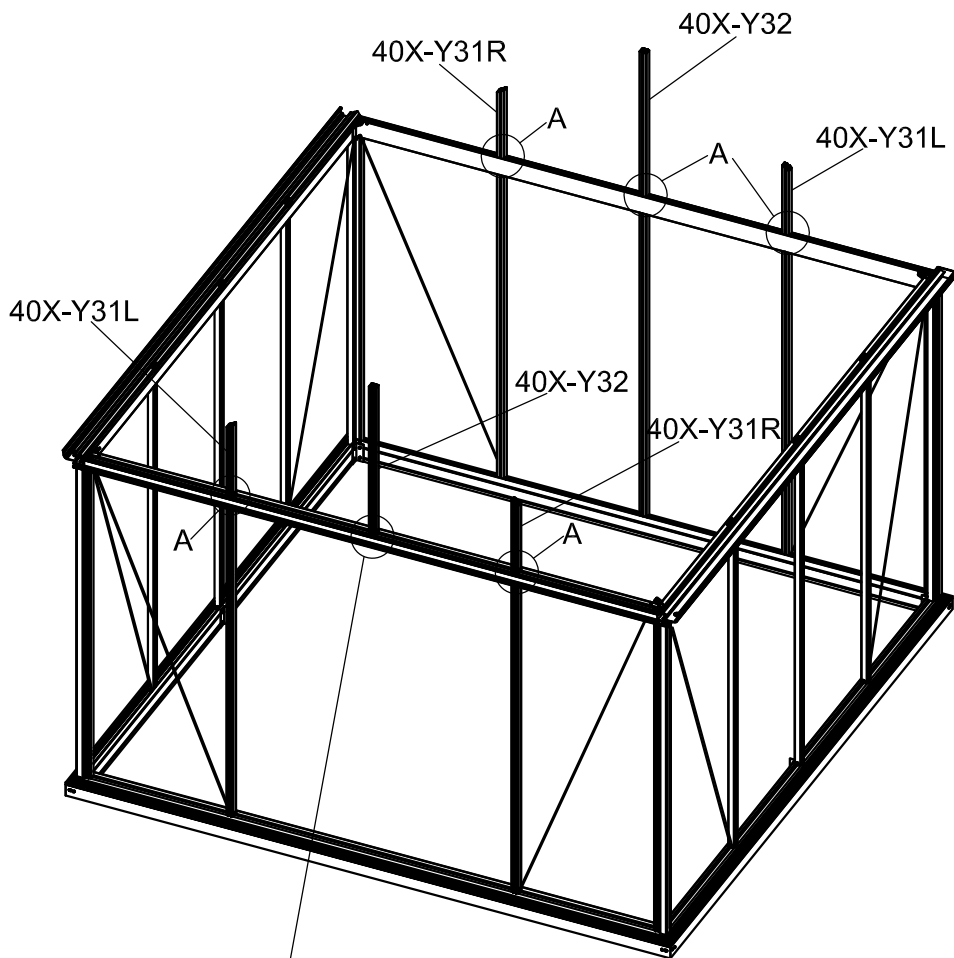

Part	NO.	QTY.	Length(MM)
	40X-Y31R	2	418
	40X-Y31L	2	418
	40X-Y32	2	859
	Si6-16	12	PCS
	J05	12	PCS