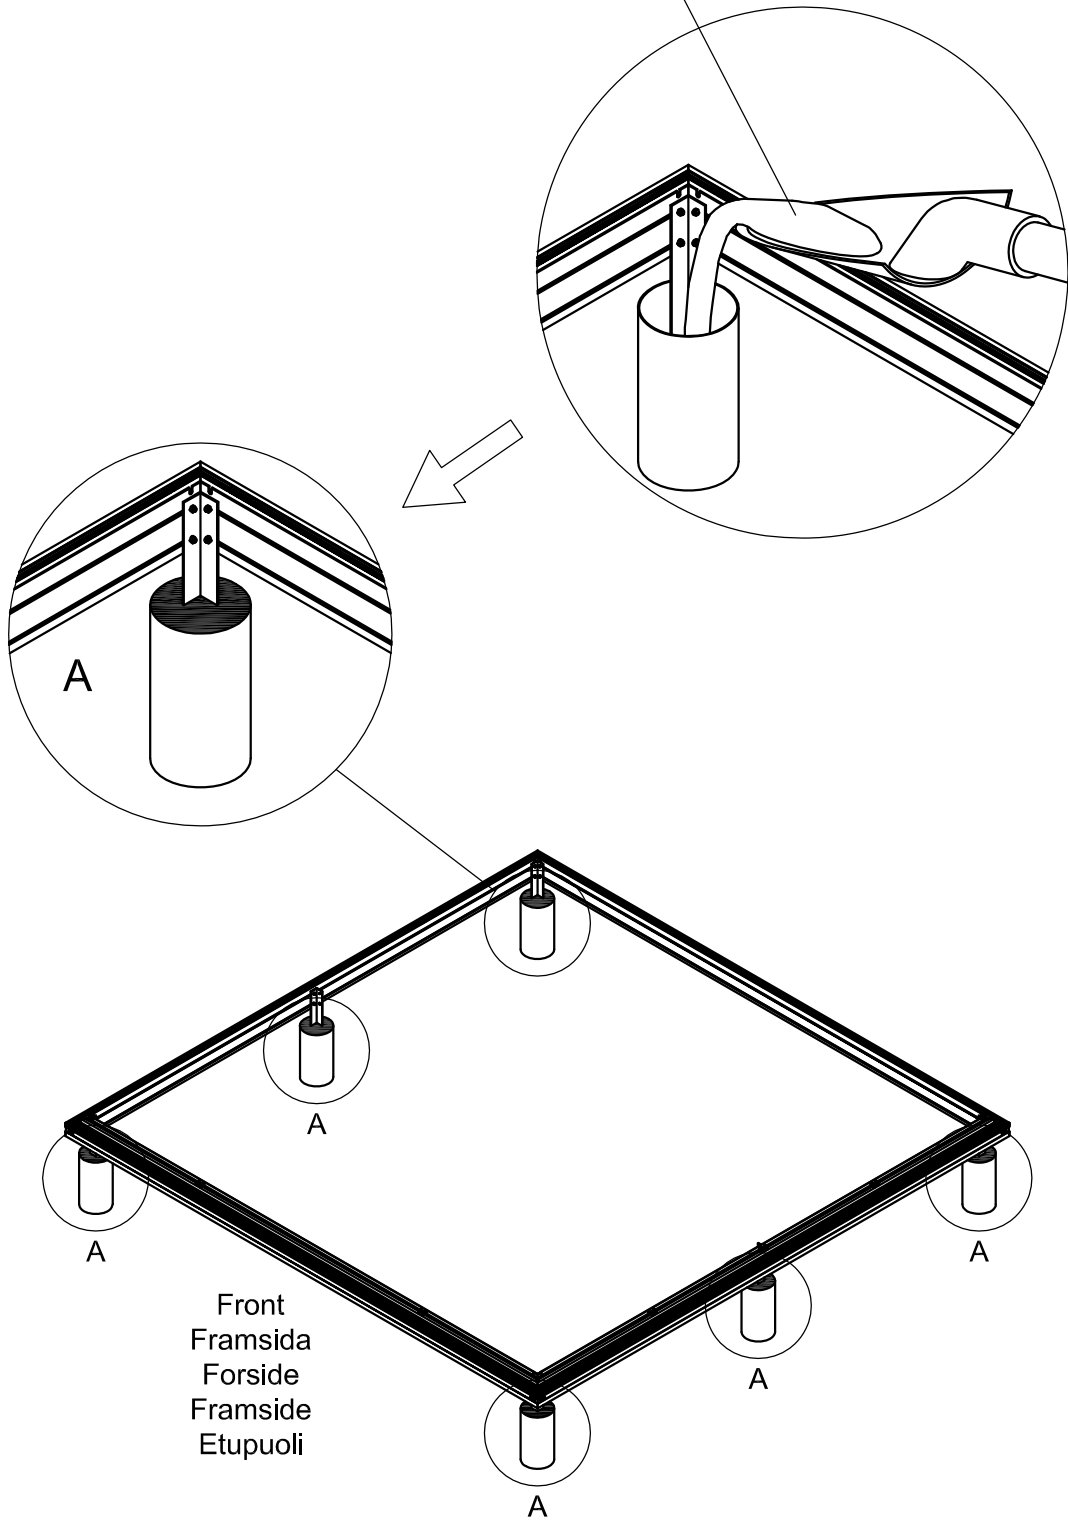

Concrete
Betong
Beton
Betong
Betoni