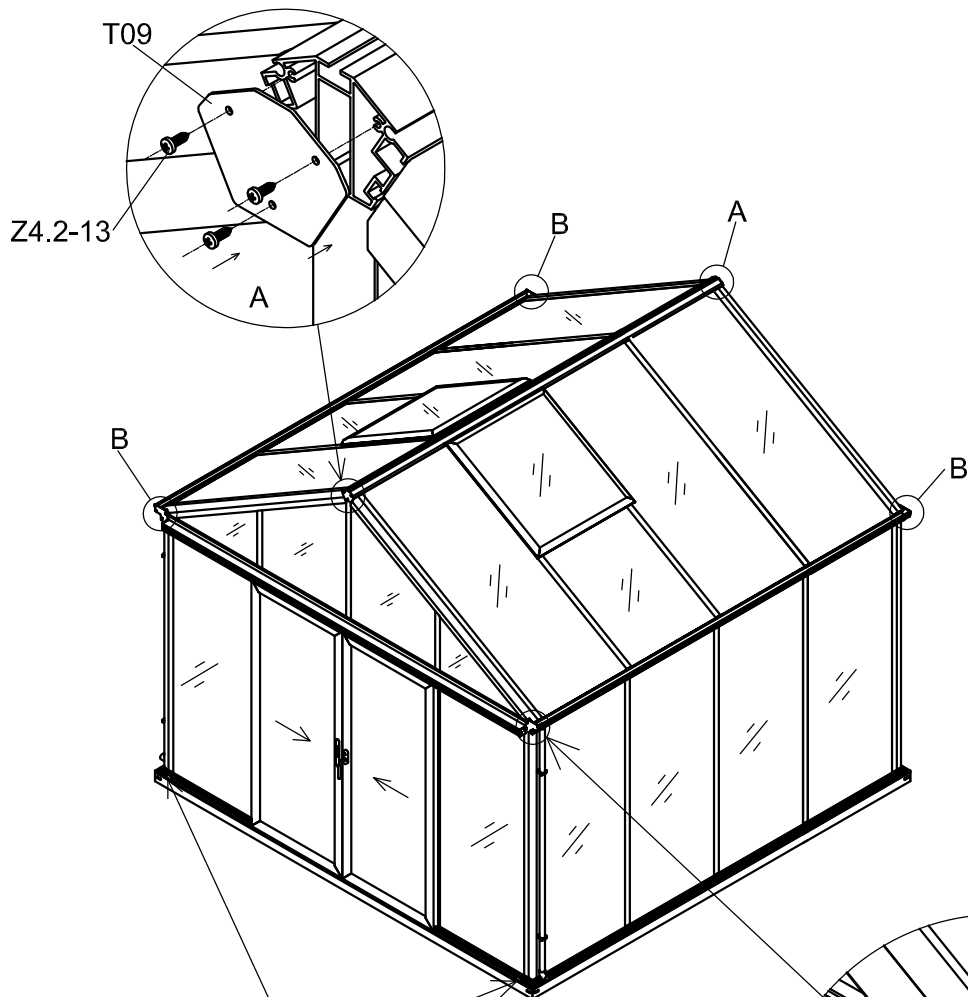

Part	NO.	QTY.	Length(MM)
	T09	2	PCS
	T10	4	PCS
	T10A	4	PCS
	Z4.2-13	26	PCS

Adjust these door stoppers sideways if you want to open the door larger.

Justera avståndet av dörrstoppen i sidled om ni vill kunna öppna dörrarna ännu mer.

Justere dørstopperne sidelæns, for at give større åbning af døren.

Juster avstanden av dørstopperen sideveis om du vil kunne åpne døren ennå mer.

Säädä liukuovien stoppareiden etäisyys sivusuunnassa, mikäli haluat ovien avautuvan enemmän.