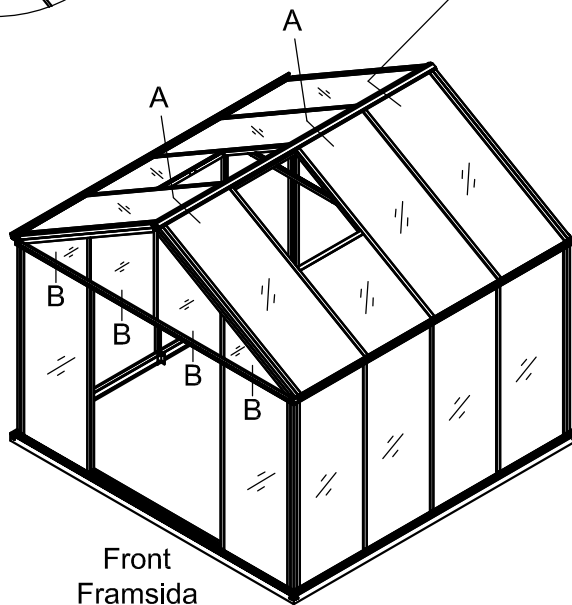

Front
Fransida
Forside
Franside
Etuapuoli