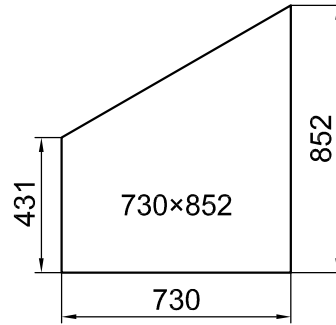

Part	NO.	QTY.	Length(MM)	Page
	730×1836	14	1836	P10
	700×420	4	700	P13~14
	730×852	4	852	P13~14
	730×1764	6	1764	P15
	730×887	2	887	P15
	657×1695	2	1695	P19
	782×863	2	863	P25