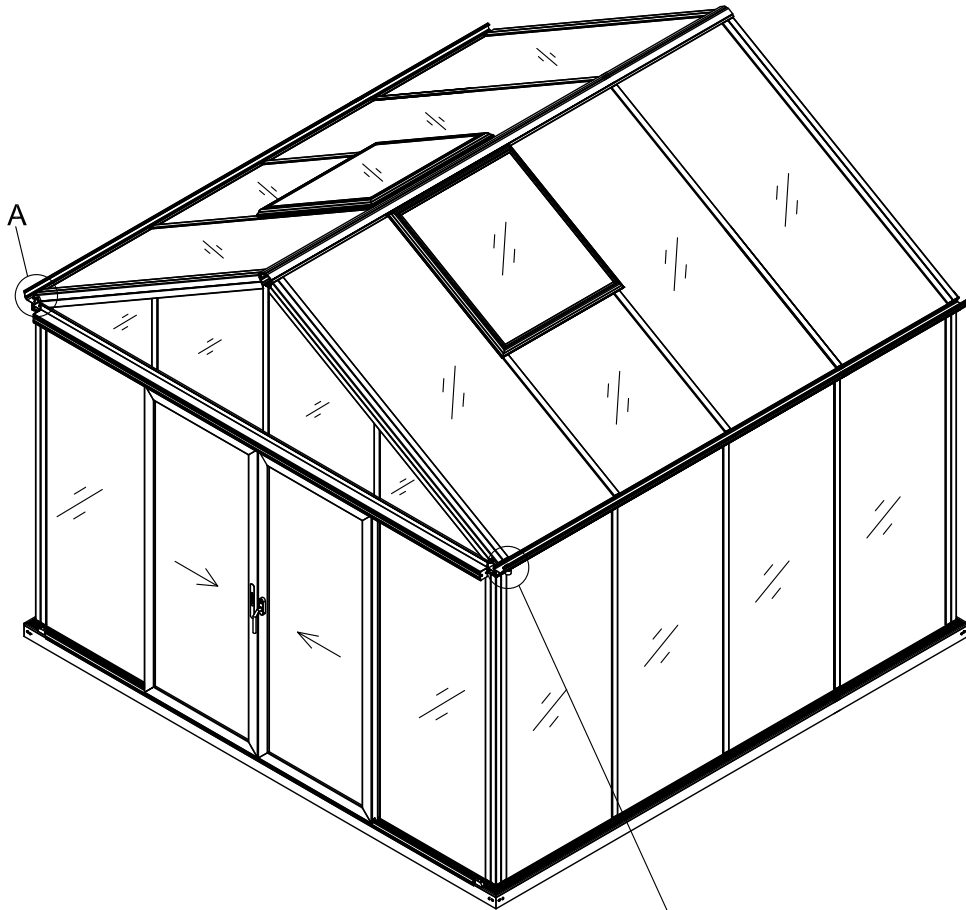

Part	NO.	QTY.	Length(MM)
	7C33-S02	2	PCS