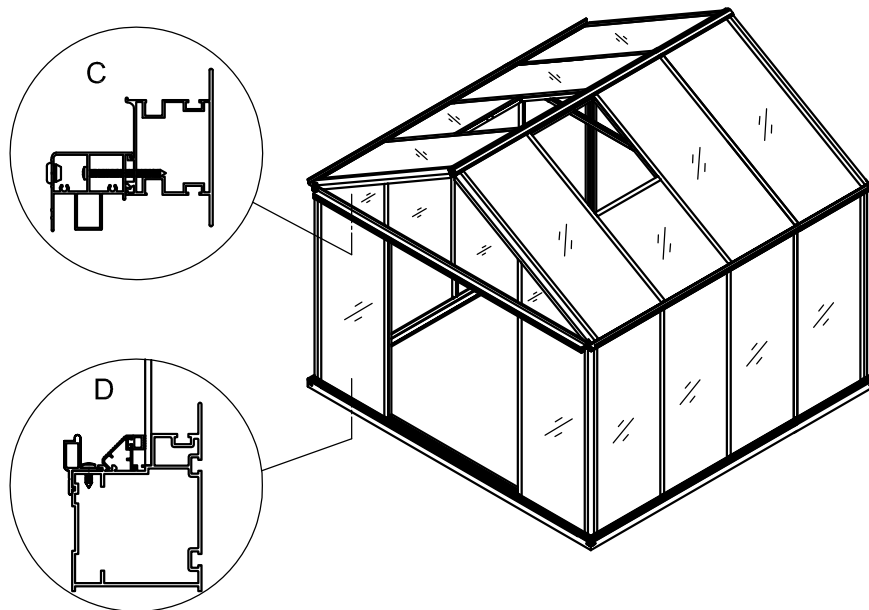

Part	NO.	QTY.	Length(MM)
	40X-Y64	1	3016
	40X-Y17	1	2890
	7C28-004	5	PCS
	Z4.2-50	5	PCS
	Z4.2-13	6	PCS