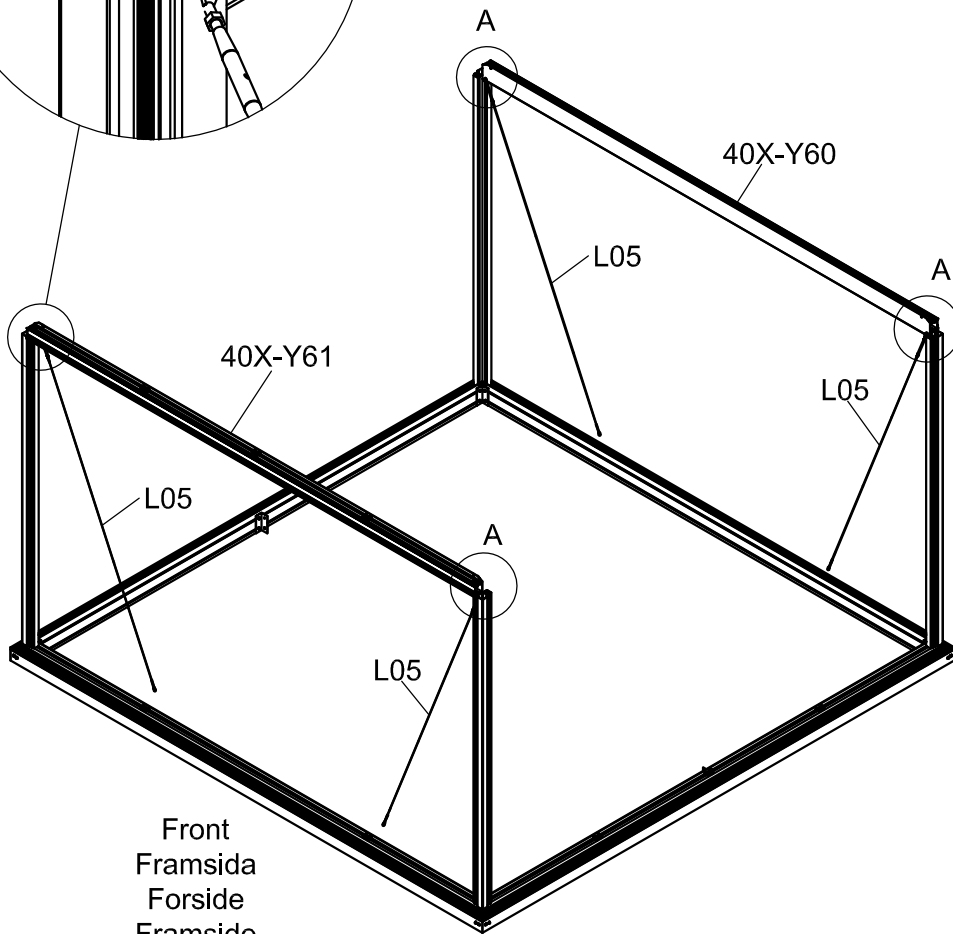

Part	NO.	QTY.	Length(MM)
	40X-Y60	1	3023
	40X-Y61	1	3023
	L05	4	1920
	Si6-16	4	PCS
	J05	4	PCS

Front
Framsida
Forside
Framside
Etupuoli