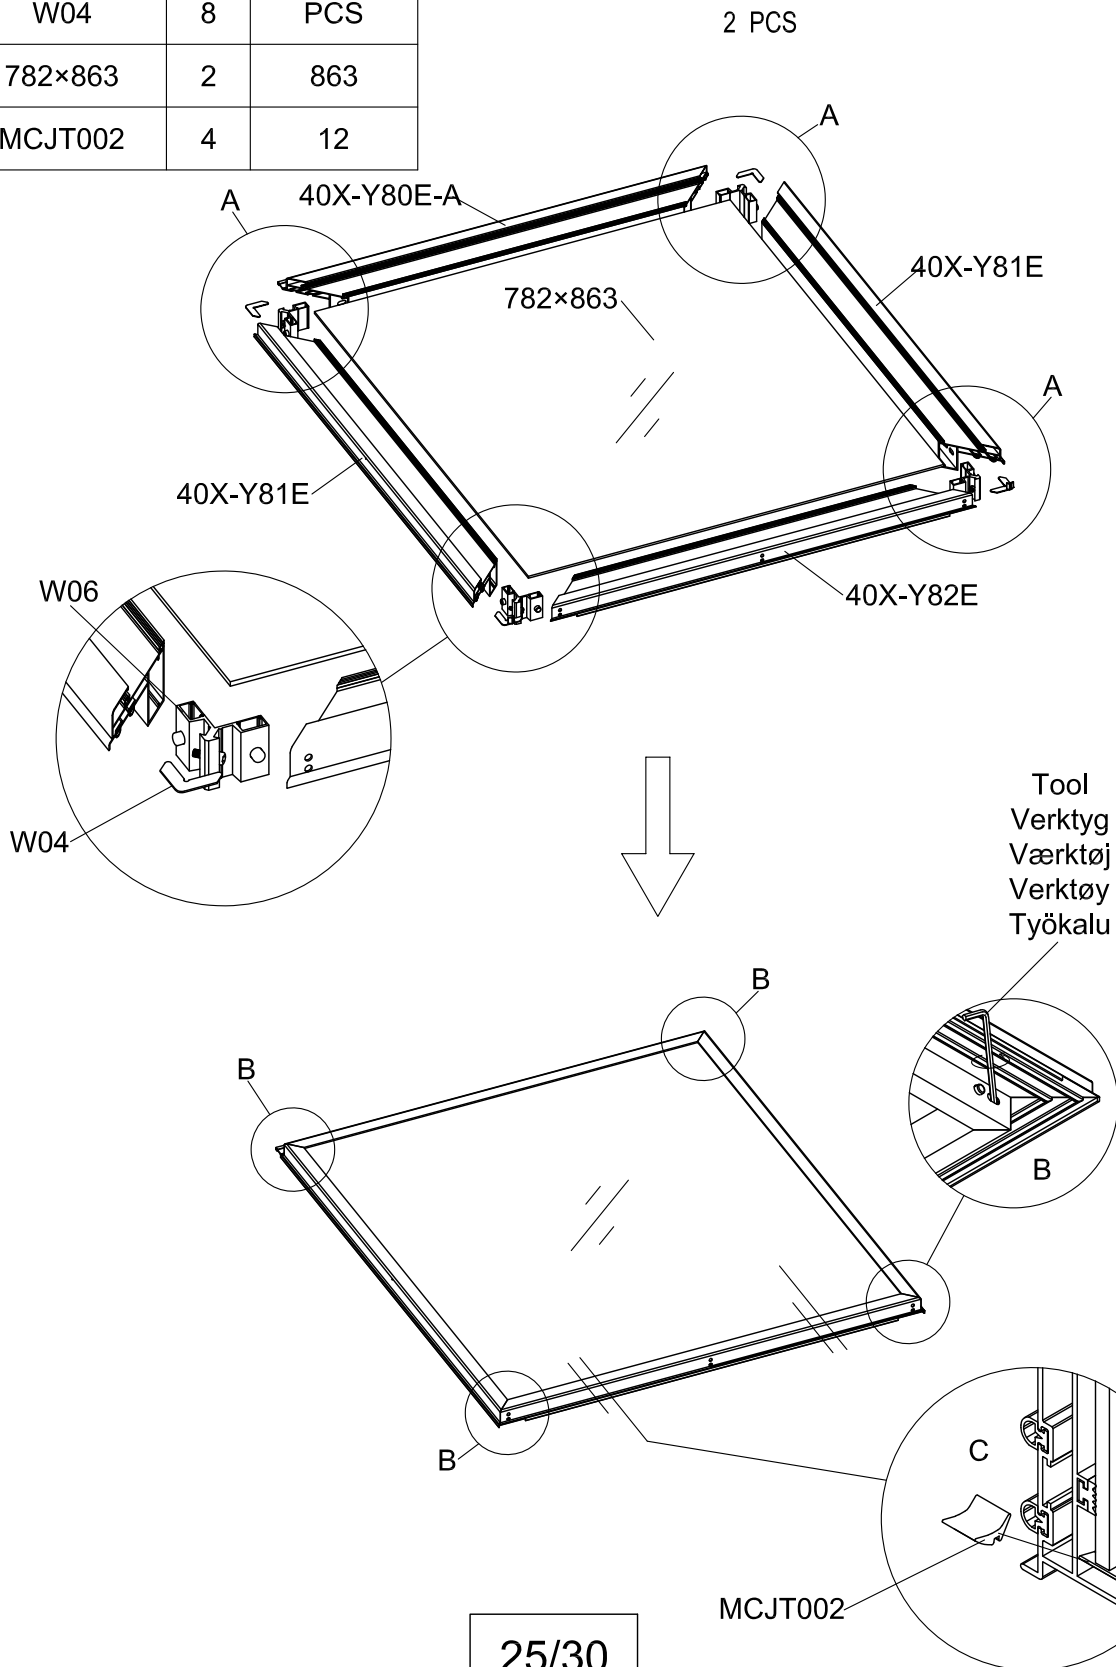

Part	NO.	QTY.	Length(MM)
	40X-Y80E-A	2	801
	40X-Y81E	4	882
	40X-Y82E	2	801
	W06	8	46
	W04	8	PCS
	782x863	2	863
	MCJT002	4	12