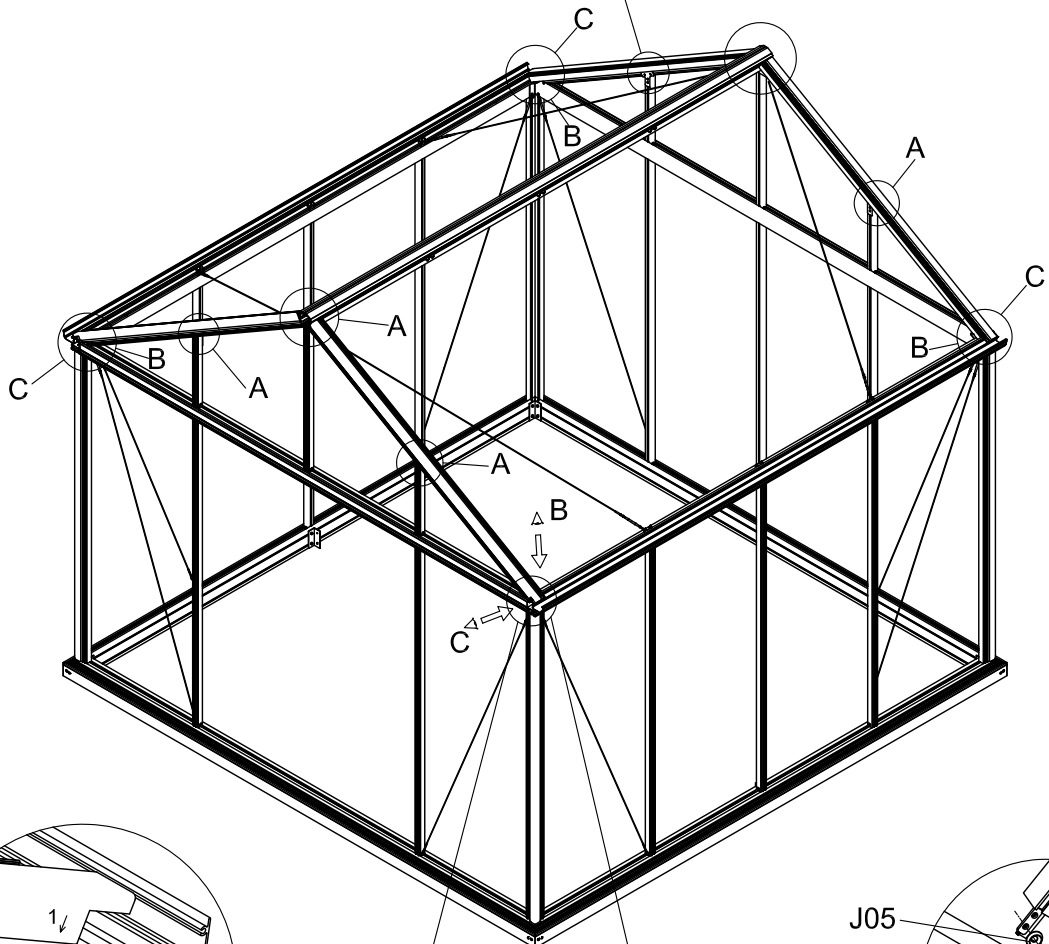

Part	NO.	QTY.	Length(MM)
	7B26-005	4	PCS
	Mi6	16	PCS
	J05	4	PCS
	Si6-12	4	PCS
	M6-8	4	PCS