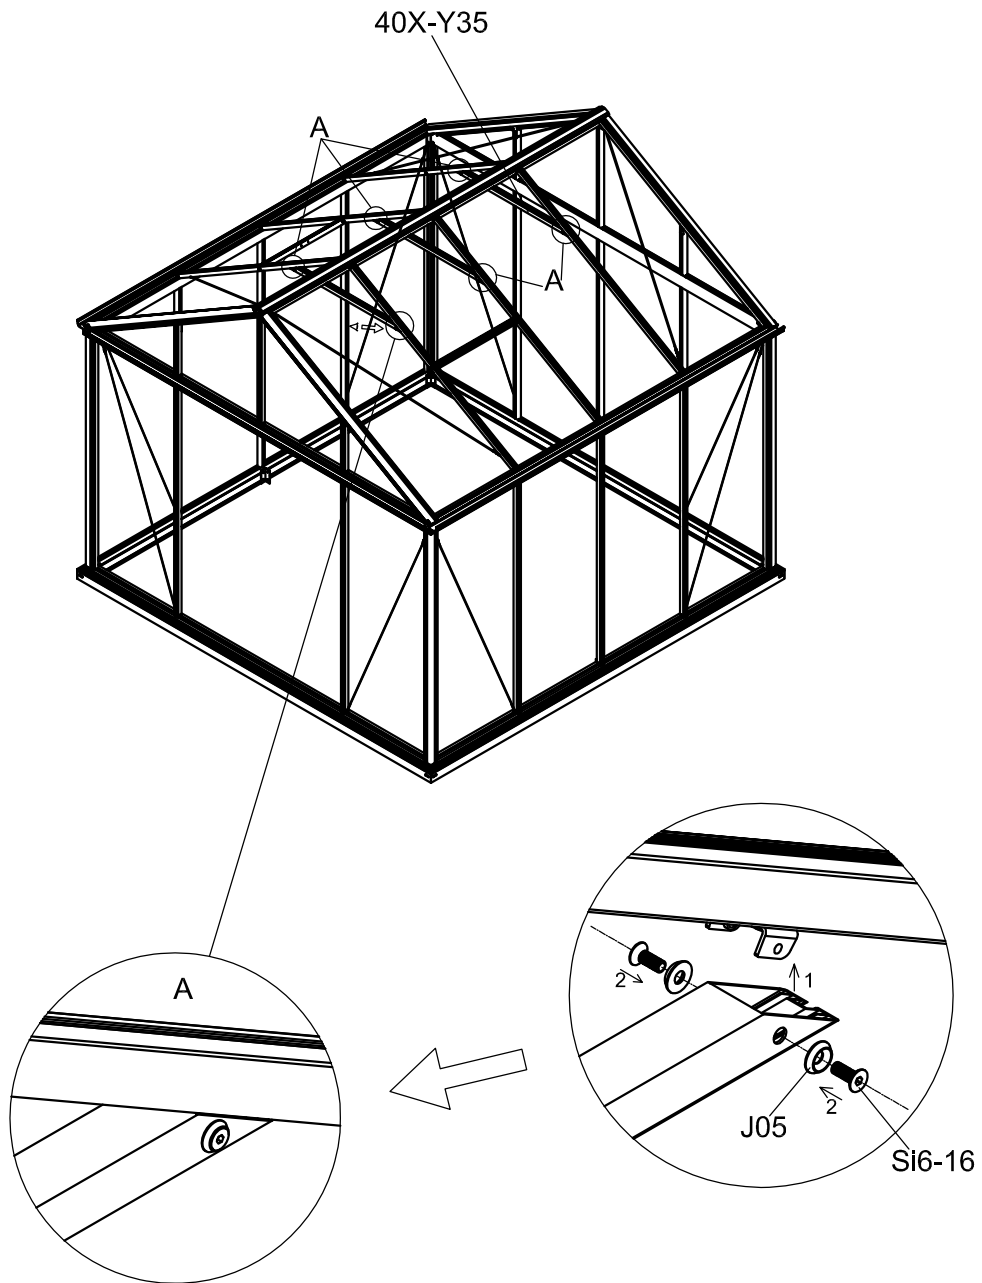

Part	NO.	QTY.	Length(MM)
	40X-Y35	3	1000
	Si6-16	12	PCS
	J05	12	PCS