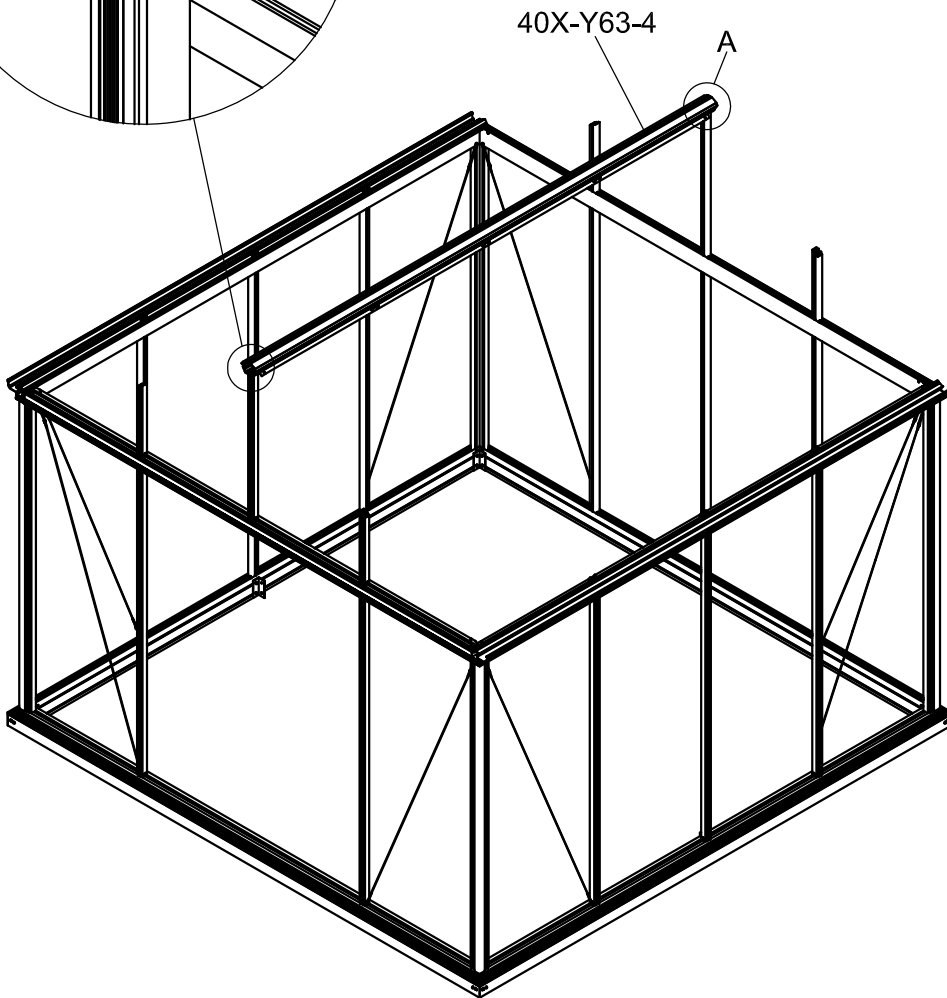

Part	NO.	QTY.	Length(MM)
	40X-Y63-4	1	3118
	M6-8	4	PCS