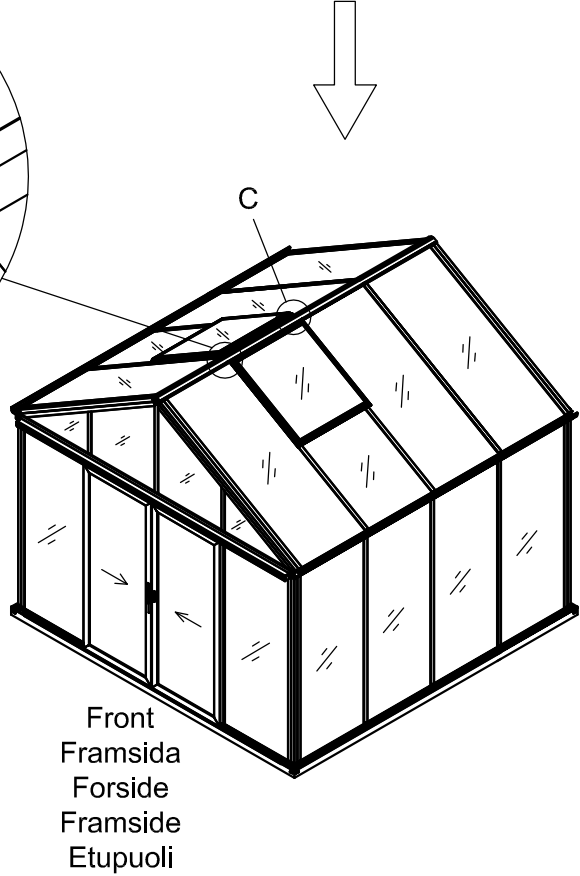

Tool
Verktøy
Værktøj
Verktøy
Työkalu