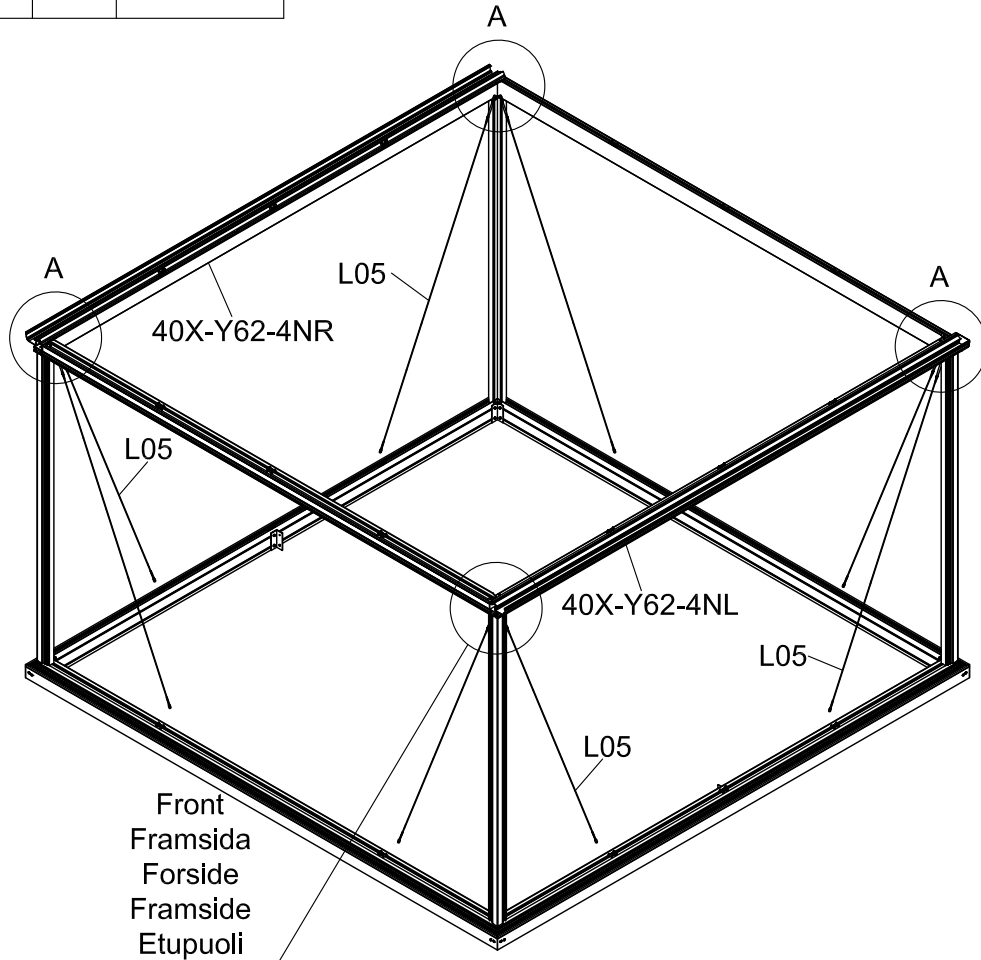

Part	NO.	QTY.	Length(MM)
	40X-Y62-4NR	1	3132
	40X-Y62-4NL	1	3132
	L05	4	1920
	Si6-16	4	PCS
	J05	4	PCS