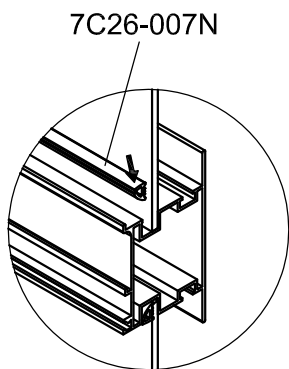

Part	NO.	QTY.	Length(MM)
	730×1764	6	1764
	730×887	2	887

Front
 Framsida
 Forside
 Framside
 Etupuoli

Front
 Framsida
 Forside
 Framside
 Etupuoli

Part	NO.	QTY.	Length(MM)
	40X-Y06	10	1756
	40X-Y07	2	712

Front
Fransida
Forside
Franside
Etupuoli

Tool
Verktøy
Værktøj
Verktøy
Työkälu

Front
Fransida
Forside
Franside
Etupuoli

Part	NO.	QTY.	Length(MM)
	7C26-009A	5M	
	7C26-007N	6M	

7C26-009A

Front
Fransida
Forside
Franside
Etuapuoli