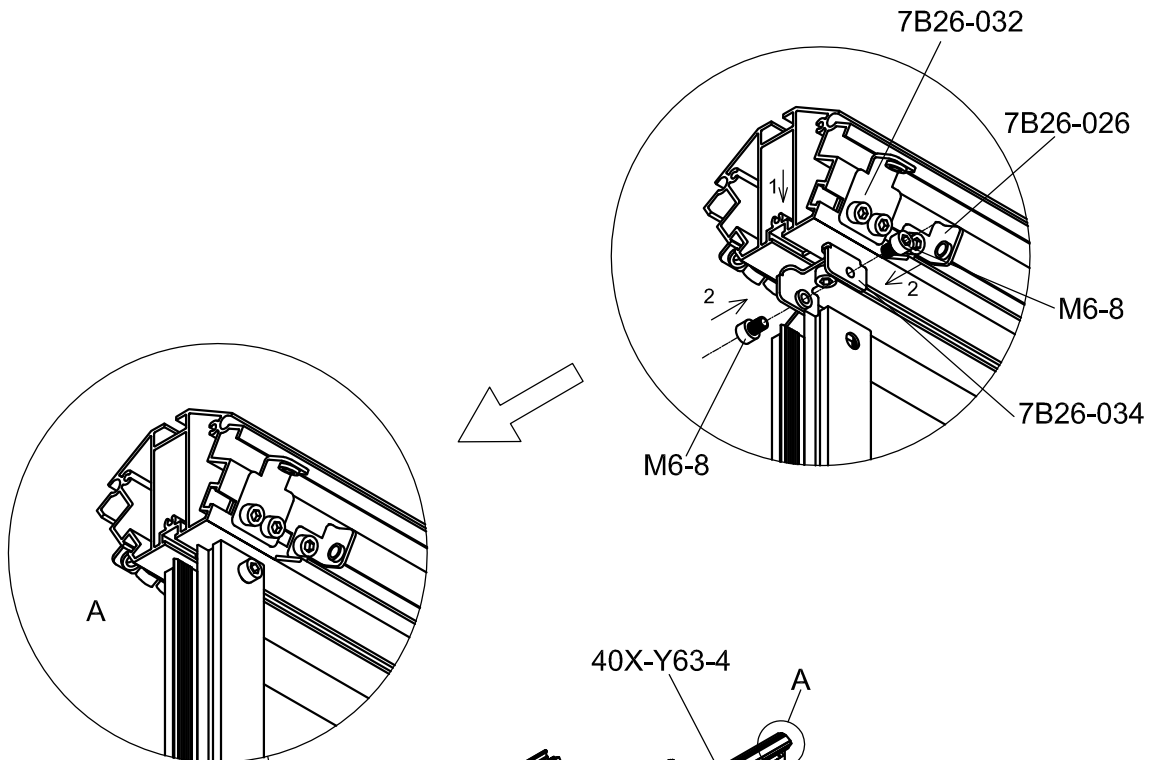

Part	NO.	QTY.	Length(MM)
	40X-Y63-4	1	3118
	M6-8	4	PCS